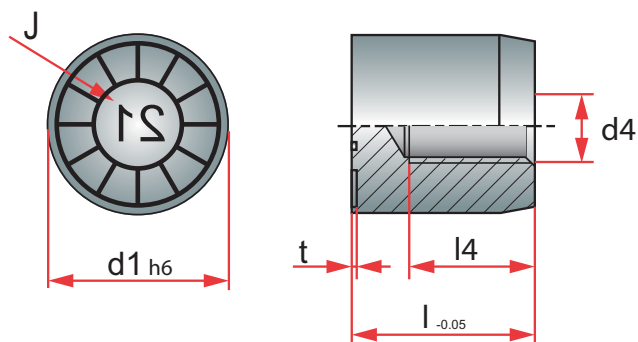

BR24760

Month stamp markable
 Fechador mes marcable
 Datownik znakowalny
 Datador marcável
 Dateur marquable

Mat. : 1.2343 43 HRC ±3

t	l ₄	l	d ₄	d ₁	J	REF.
0,2	6	10	M4	6	YEAR/AÑO	BR24760-06-J
				8		BR24760-08-J
				10		BR24760-10-J
0,25			M6	12		BR24760-12-J
				16		BR24760-16-J
0,3						