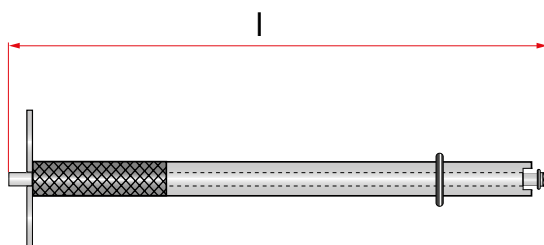

Taper plug brass + viton
 Tapón de latón + vitón
 Zašlepka + viton
 Tampão latão + viton
 Bouchon laiton + viton

Mat. : Brass. O-ring: viton.

Ø	l	REF.
6	15	BRVV/ 6
		BRVV/ 8
8	15	BRVV/ 10
10		BRVV/ 12

Ø	l	REF.
6	150	BRVV/ 106
	300	BRVV/ 306
8	150	BRVV/ 108
	300	BRVV/ 308
10	150	BRVV/ 110
	300	BRVV/ 310
12	150	BRVV/ 112
	300	BRVV/ 312