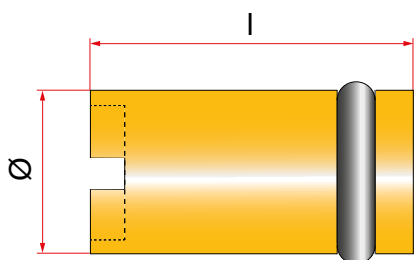

Taper plug brass + viton
 Tapón de latón + vitón
 Zašlepka + viton
 Tampão latão + viton
 Bouchon laiton + viton

Mat. : Brass. O-ring: viton.

Ø	l	REF.
6	15	BRVV/ 6
		BRVV/ 8
8	15	BRVV/ 10
10		BRVV/ 12

Ø	l	REF.
6	150	BRVV/ 106
	300	BRVV/ 306
8	150	BRVV/ 108
	300	BRVV/ 308
10	150	BRVV/ 110
	300	BRVV/ 310
12	150	BRVV/ 112
	300	BRVV/ 312