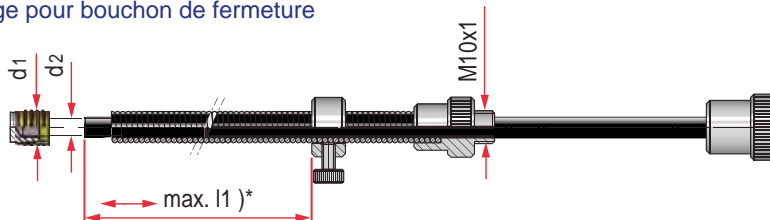

BR945

E 2077, Z 945/1

Pliers set with BR942 sealing plugs
 Juego de pinzas para tapones BR942
 Zestaw kluczy do zaślepek BR942
 Equipamento para montagem do tampão BR942
 Set de pinçe pour bouchon BR942

*Tope ajustable.

l1	d2	d1	REF.
8	M3	6	BR945
	M4	8	
10	M6	10	
		12	

BR947

E 20772, Z 947/1

Mounting rod for sealing plug BR942
 Barra para el montaje del tapón BR942
 Przyrząd montażowy do korków zaślepiających
 Haste para montagem do tampão BR942
 Tige de montage pour bouchon de fermeture

*Tope ajustable.

d2	d1	6	REF.
M3	6	270	BR947/ 6X270
		440	BR947/ 6X440
M4	8	270	BR947/ 8X270
		440	BR947/ 8X440
M6	10	270	BR947/ 10X270
		440	BR947/ 10X440
	12	270	BR947/ 12X270
		440	BR947/ 12X440