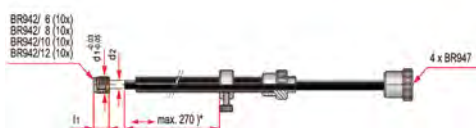

BR945

E 2077, Z 945/1

Pliers set with BR942 sealing plugs
 Juego de pinzas para tapones BR942
 Zestaw kluczy do zaślepek BR942
 Equipamento para montagem do tampão BR942
 Set de pinçe pour bouchon BR942

*Tope ajustable.

l1	d2	d1	REF.
8	M3	6	BR945
	M4	8	
10	M6	10	
		12	

BR947

E 20772, Z 947/1

Mounting rod for sealing plug BR942
 Barra para el montaje del tapón BR942
 Przyrząd montażowy do korków zaślepiających
 Haste para montagem do tampão BR942
 Tige de montage pour bouchon de fermeture

*Tope ajustable.

d2	d1	6	REF.
M3	6	270	BR947/ 6X270
		440	BR947/ 6X440
M4	8	270	BR947/ 8X270
		440	BR947/ 8X440
M6	10	270	BR947/ 10X270
		440	BR947/ 10X440
	12	270	BR947/ 12X270
		440	BR947/ 12X440