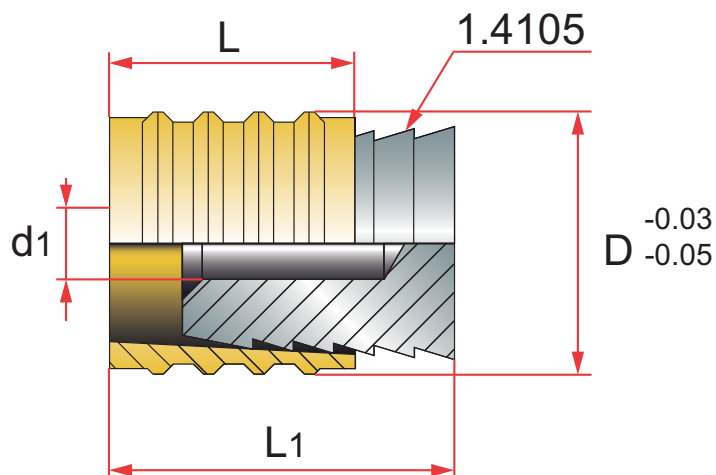

Sealing plug
 Obturador de circuito
 Zaślepka rozprężna
 Circuito do obturador
 Circuit d'obturation

Mat. : Brass + steel 1.4105.

d_1	L_1	D	L	REF.
M3	11,5	6	8	BR942/ 06
M4		8		BR942/ 08
M6	14	10	10	BR942/ 10
M6		12		BR942/ 12