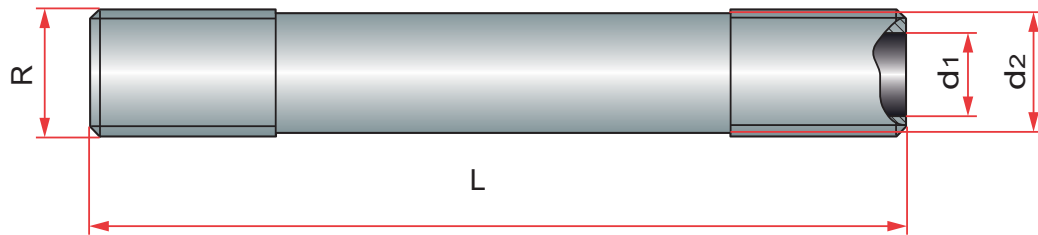

# BR88

Threaded extension pipes

Tubo roscado

Tulejka przedłużająca z gwintem

Tubo roscado

Allongues

Mat. : Galvanized steel / Acero galvanizado / Stal ocynkowana / Aço galvanizado / Acier galvanisé.

d2	d1	R	L	REF.
10	7	G1/8"	50	BR88/ 1/8" x 50
			75	BR88/ 1/8" x 75
			100	BR88/ 1/8" x 100
			150	BR88/ 1/8" x 150
			200	BR88/ 1/8" x 200
			250	BR88/ 1/8" x 250
			300	BR88/ 1/8" x 300
13	9	G1/4"	50	BR88/ 1/4" x 50
			75	BR88/ 1/4" x 75
			100	BR88/ 1/4" x 100
			150	BR88/ 1/4" x 150
			200	BR88/ 1/4" x 200
			250	BR88/ 1/4" x 250
			300	BR88/ 1/4" x 300