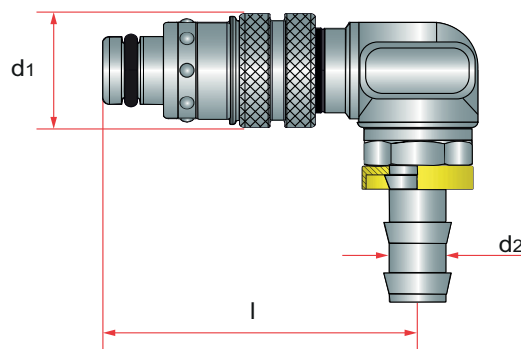

BR85

Coupler with quick-t nozzle
Enchufe exprés
Wtyk samozaciskowy
Acoplamiento rápido, auto-aperto
Coupleur droit rapide

l	d1	d2	REF.
65	20	10	BR85/ 08.FG10
		13	BR85/ 08.FG13

BR85/90

Coupler with quick-t nozzle 90°
Enchufe exprés 90°
Wtyk samozaciskowy 90°
Acoplamiento rápido, auto-aperto 90°
Coupleur droit rapide 90°

l	d1	d2	REF.
45,5	20	10	BR85/ 08.FG10/90
		13	BR85/ 08.FG13/90