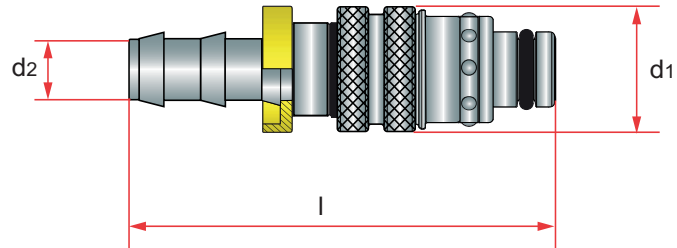

BR85

Coupler with quick-t nozzle
Enchufe exprés
Wtyk samozaciskowy
Acoplamiento rápido, auto-aperto
Coupleur droit rapide

l	d1	d2	REF.
65	20	10	BR85/ 08.FG10
		13	BR85/ 08.FG13

BR85/90

Coupler with quick-t nozzle 90°
Enchufe exprés 90°
Wtyk samozaciskowy 90°
Acoplamiento rápido, auto-aperto 90°
Coupleur droit rapide 90°

l	d1	d2	REF.
45,5	20	10	BR85/ 08.FG10/90
		13	BR85/ 08.FG13/90