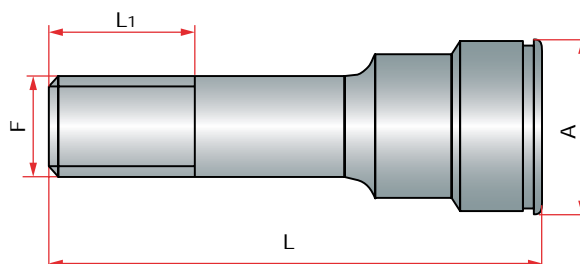

# BR84L

Straight quick coupling male  
 Racor recto macho  
 Szybkozłącze proste męskie wydłużone  
 Acoplador rapido  
 Prise droite filetage mâle

L1	L	Ø A	F	REF.
26	50	21	G1/8	BR84/08.1150/050
60	100			BR84/08.1150/100
	150			BR84/08.1150/150
26,5	50		G1/4	BR84/08.1151/050
60	100			BR84/08.1151/100
	150			BR84/08.1151/150
	200			BR84/08.1151/200