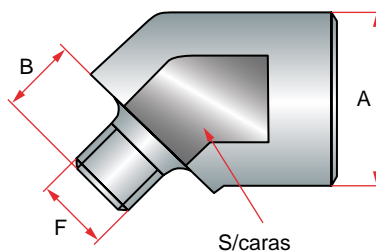

# BR84/90°

90° quick coupling  
 Racor rápido 90°  
 Szybkozłącze kątowe 90°  
 Acoplador rapido 90°  
 Prise 90° filetage mâle

D	S/caras	C	B	A	F	REF.
10	19	24	33	22	G1/8	BR84/08.1150/090
12					G1/4	BR84/08.1151/090
13					G3/8	BR84/08.1152/090

# BR84/135°

135° quick coupling  
 Racor rápido 135°  
 Szybkozłącze kątowe 135°  
 Acoplador rapido 135°  
 Prise 135° filetage mâle

S/caras	B	A	F	REF.
19	10	22	G1/8	BR84/08.1150/135
	12		G1/4	BR84/08.1151/135
	13		G3/8	BR84/08.1152/135