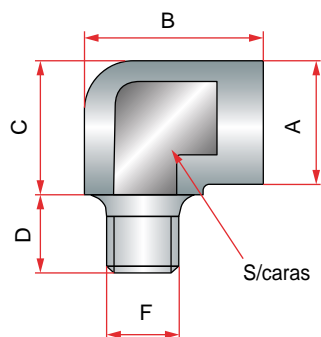

# BR84/90°

90° quick coupling  
 Racor rápido 90°  
 Szybkozłącze kątowe 90°  
 Acoplador rapido 90°  
 Prise 90° filetage mâle

D	S/caras	C	B	A	F	REF.
10	19	24	33	22	G1/8	BR84/08.1150/090
12					G1/4	BR84/08.1151/090
13					G3/8	BR84/08.1152/090

# BR84/135°

135° quick coupling  
 Racor rápido 135°  
 Szybkozłącze kątowe 135°  
 Acoplador rapido 135°  
 Prise 135° filetage mâle

S/caras	B	A	F	REF.
19	10	22	G1/8	BR84/08.1150/135
	12		G1/4	BR84/08.1151/135
	13		G3/8	BR84/08.1152/135