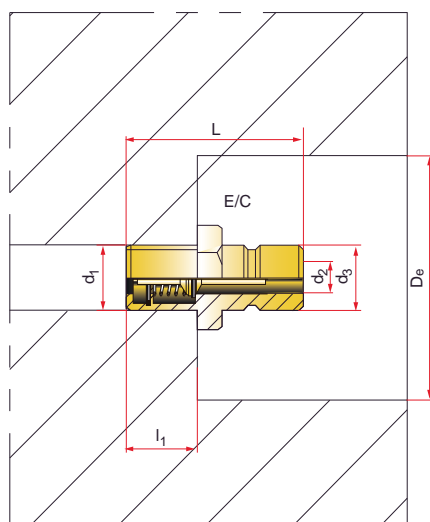

# BR822

Quick-release coupling male  
 Racor de enchufe rápido macho  
 Końcówka szybkozłącza  
 Racord rapido  
 Racord mâle rapide

Mat. : Brass / Latón / Mosaźdz / Latão / Laiton.

E/C	L	l1	d2	d3	d1	De	REF.
16	34	10	9	13,5	G1/4"	25	BR822/9/G1/4
19					G3/8"	30	BR822/9/G3/8