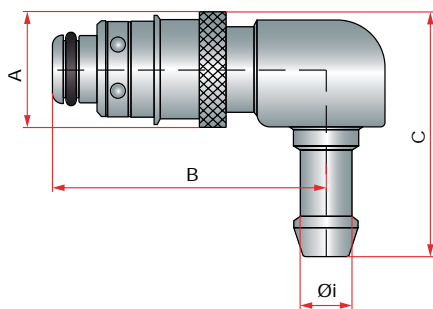

BR804/90°

Quick coupling 90°
 Enchufe rápido 90°
 Szybkozłącze kątowe 90°
 Acoplador rapido 90°
 Fiche droite pour tuyau 90°

B	C	A	Ø i	REF.
48,5	48	20	12,5	BR804 - 08.6812/090

BR804/135°

Quick coupling 135°
 Enchufe rápido 135°
 Szybkozłącze kątowe 135°
 Acoplador rapido 135°
 Fiche droite pour tuyau 135°

B	C	A	Ø i	REF.
82	49	20	12,5	BR804/08.6812/135