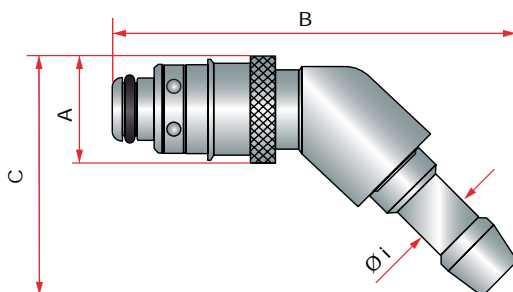

BR804/90°

Quick coupling 90°
 Enchufe rápido 90°
 Szybkozłącze kątowe 90°
 Acoplador rapido 90°
 Fiche droite pour tuyau 90°

B	C	A	Ø i	REF.
48,5	48	20	12,5	BR804 - 08.6812/090

BR804/135°

Quick coupling 135°
 Enchufe rápido 135°
 Szybkozłącze kątowe 135°
 Acoplador rapido 135°
 Fiche droite pour tuyau 135°

B	C	A	Ø i	REF.
82	49	20	12,5	BR804/08.6812/135