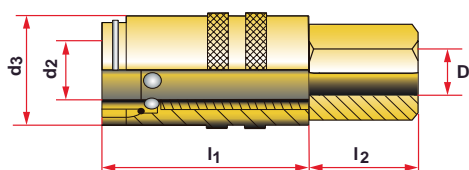

# BR801 H1/4

Z 80

Coupling open flow  
 Acoplamiento rápido paso libre  
 Szybkozłącze z zaworem  
 Acoplador rapido  
 Raccord avec passage libre

Mat. : Brass / Latón / Mosiądz / Latão.

I1	I2	d3	D	d2	REF.
31	20	17	1/4	9	BR801/09/H1/4
37		23		13	BR801/13/H1/4

# BR801

Z 80

Coupling, open flow  
 Enchufe rápido  
 Szybkozłącze bez zaworu  
 Acoplador rapido  
 Raccord avec passage libre

Mat. : Brass / Latón / Mosiądz / Latão.

I1	I2	d4	d1	d3	d2	REF.
31	22	17	6	9	9	BR801/09/09
37	25	23		13		13
			9	13	BR801/13/13	