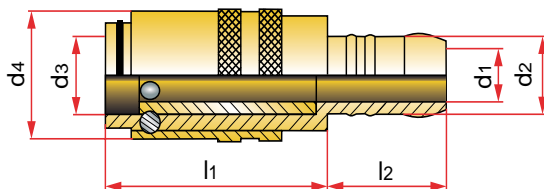

# BR801 H1/4

Z 80

Coupling open flow  
 Acoplamiento rápido paso libre  
 Szybkozłącze z zaworem  
 Acoplador rapido  
 Raccord avec passage libre

Mat. : Brass / Latón / Mosiądz / Latão.

I1	I2	d3	D	d2	REF.
31	20	17	1/4	9	BR801/09/H1/4
37		23		13	BR801/13/H1/4

# BR801

Z 80

Coupling, open flow  
 Enchufe rápido  
 Szybkozłącze bez zaworu  
 Acoplador rapido  
 Raccord avec passage libre

Mat. : Brass / Latón / Mosiądz / Latão.

I1	I2	d4	d1	d3	d2	REF.
31	22	17	6	9	9	BR801/09/09
37	25	23		13		13
			9	13	BR801/13/13	