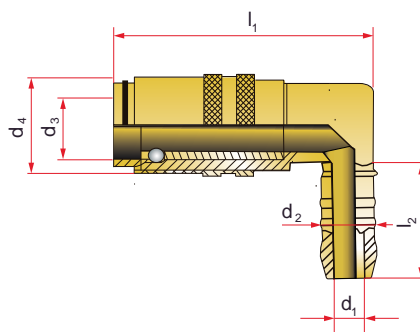

BR801/45°

Z 80

Coupling open flow 45°
 Acoplamiento rápido paso libre. Angulo de 45°
 Szybkozłącze z zaworem 45°
 Acoplador rapido 45°
 Raccord avec passage libre 45°

Mat. : Brass / Latón / Mosaǳz / Latão.

l1	l2	d4	d1	d3	d1	REF.
41	28	17	6	9	9	BR801/09/45
51		22	9	13	13	BR801/13/45

BR801/90°

Z 80

Coupling open flow 90°
 Acoplamiento rápido paso libre, Angulo de 90°
 Szybkozłącze z zaworem 90°
 Acoplador rapido 90°
 Raccord avec passage libre 90°

Mat. : Brass / Latón / Mosaǳz / Latão.

l1	l2	d4	d1	d3	d1	REF.
41	24	17	6	9	9	BR801/09/90
51	28	22	9	13	13	BR801/13/90