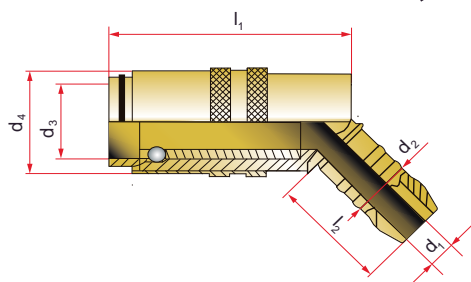

BR801/45°

Z 80

Coupling open flow 45°
 Acoplamiento rápido paso libre. Angulo de 45°
 Szybkozłącze z zaworem 45°
 Acoplador rapido 45°
 Raccord avec passage libre 45°

Mat. : Brass / Latón / Mosaǳz / Latão.

l1	l2	d4	d1	d3	d1	REF.
41	28	17	6	9	9	BR801/09/45
51		22	9	13	13	BR801/13/45

BR801/90°

Z 80

Coupling open flow 90°
 Acoplamiento rápido paso libre, Angulo de 90°
 Szybkozłącze z zaworem 90°
 Acoplador rapido 90°
 Raccord avec passage libre 90°

Mat. : Brass / Latón / Mosaǳz / Latão.

l1	l2	d4	d1	d3	d1	REF.
41	24	17	6	9	9	BR801/09/90
51	28	22	9	13	13	BR801/13/90