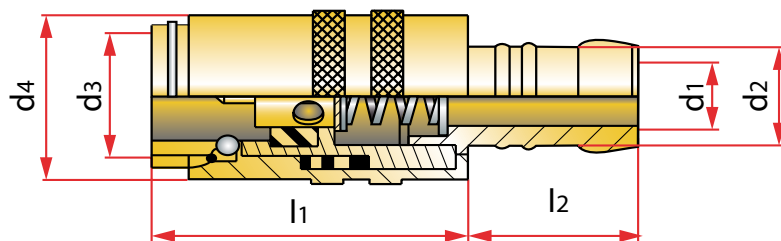

Couplin with valve
 Enchufe rápido con válvula
 Szybkozłącze z zaworem
 Acoplador rapido com valvula
 Raccord avec vanne d'arrêt

Mat. : Brass / Latón / Mosiądz / Latão.

| l1 | l2 | d4 | d1 | d3 | d2 | REF. |
|----|----|----|----|----|----|------------|
| 31 | 22 | 17 | 6 | 9 | 9 | BR80/09/09 |
| | | | 9 | | 13 | BR80/09/13 |
| 37 | 25 | 23 | 6 | 13 | 9 | BR80/13/09 |
| | | | 9 | | 13 | BR80/13/13 |