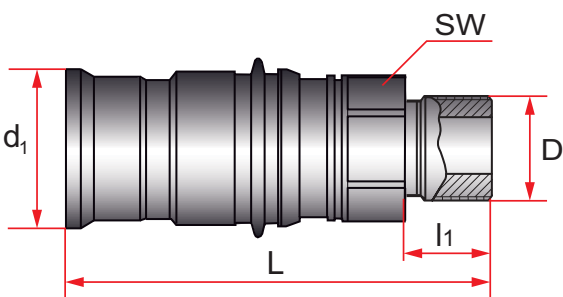

BR601

Quick-release coupling
 Enchufe rápido
 Szybkozłącze bez zaworu
 Acoplador rapido
 Coupleur rapide

D	d ₁	L	SW	whit valve/con valvula	
				REF.	
G 3/4"	53	119,5	42	BR601.20 DGB 26	
G 1"	60	140	50	BR601.25 DGB 33	
G 1"-1/4	60	140	50	BR601.25 DGB 42	
G 1"-1/2	82	158	70	BR601.38 DGB 48	
G 2"	82	158	70	BR601.38 DGB 60	

D	d ₁	L	l ₁	SW	whit valve/con valvula	
					REF.	
G 1"	53	132	20	42	BR601.20 EGB 33	
G 1"	60	144	20	50	BR601.25 EGB 33	
G 1"-1/4	60	144	21	50	BR601.25 EGB 42	
G 1"-1/2	82	167	24	70	BR601.38 EGB 48	

BSP Threads - Cylindrical = "G" Conical = "R"

Roscas BSP - Cilindrica = "G" Cónica = "R"

Mat: Brass
 Mat: Latón

O-ring: Viton®
 Junta: Vitón®

Temperature range: -20°C +100°C
 Rango de temperatura: -20°C + 100°C

Working pressure: 16 bar
 Presión de trabajo : 16 bar