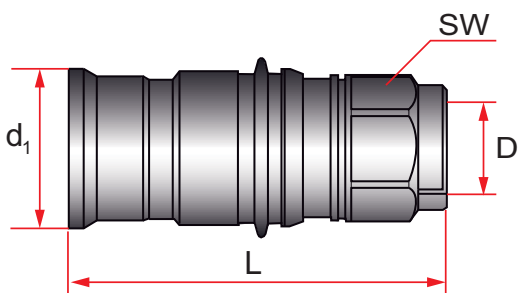

BR601

Quick-release coupling
 Enchufe rápido
 Szybkozłącze bez zaworu
 Acoplador rapido
 Coupleur rapide

D	d ₁	L	SW	whit valve/con valvula	
				REF.	
G 3/4"	53	119,5	42	BR601.20 DGB 26	
G 1"	60	140	50	BR601.25 DGB 33	
G 1"-1/4	60	140	50	BR601.25 DGB 42	
G 1"-1/2	82	158	70	BR601.38 DGB 48	
G 2"	82	158	70	BR601.38 DGB 60	

D	d ₁	L	l ₁	SW	whit valve/con valvula	
					REF.	
G 1"	53	132	20	42	BR601.20 EGB 33	
G 1"	60	144	20	50	BR601.25 EGB 33	
G 1"-1/4	60	144	21	50	BR601.25 EGB 42	
G 1"-1/2	82	167	24	70	BR601.38 EGB 48	

BSP Threads - Cylindrical = "G" Conical = "R"

Roscas BSP - Cilindrica = "G" Cónica = "R"

Mat: Brass
 Mat: Latón

O-ring: Viton®
 Junta: Vitón®

Temperature range: -20°C +100°C
 Rango de temperatura: -20°C + 100°C

Working pressure: 16 bar
 Presión de trabajo : 16 bar