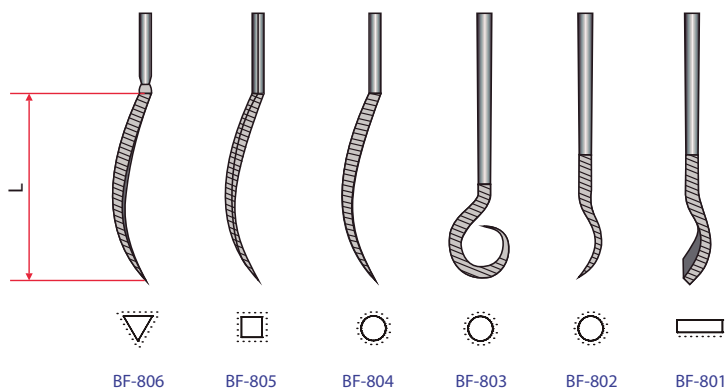

Shaped diamond files

Shaped diamond files
 Codillo de diamante
 Pilniki diamentowe ryflowe
 Limas agulha de diamante
 Rifloirs diamant.

L	REF.
30 mm	BF- 801
	BF- 802
	BF- 803
20 mm	BF- 804
	BF- 805
	BF- 806