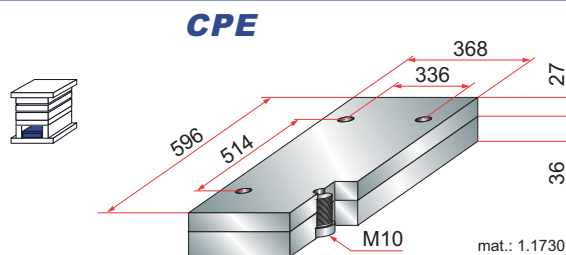

mat.: 1.1730

P PLATES