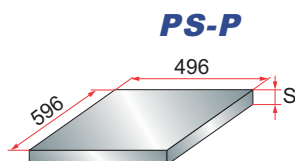

mat.: 1.1730

mat.: 1.1730

P PLATES

PBA-P	
S	36
	46

mat.: 1.1730

S	Material			
	1.1730	1.2311	1.2312	1.2085
27	*	*	*	o
36	*	*	*	o
46	*	*	*	o
56	*	*	*	o
66	*	*	*	o
76	*	*	*	o
86	*	*	*	o
96	*	*	*	o
116	*	*	*	o
136	*	*	*	o
156	*	*	*	o

* Entrega 3/4 dias - Delivery 3/4 days

ESP-P	
S	76
	86
	96
	116
	136

mat.: 1.1730

PS-P	
S	36
	46

mat.: 1.1730

mat.: 1.1730
mat.: 1.2311