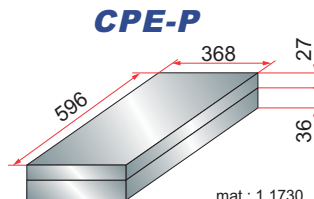

* Entrega 3/4 dias - Delivery 3/4 days

ESP-P	
S	76
	86
	96
	116
	136

mat.: 1.1730

PS-P	
S	36
	46

mat.: 1.1730

mat.: 1.1730
mat.: 1.2311