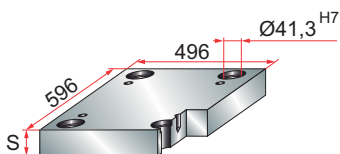

PBA	
S	36
	46

mat.: 1.1730

PBAS-EU

PBA-EU	
S	36
	46

mat.: 1.1730

PC

S	Material			
	1.1730	1.2311	1.2312	1.2085
27	*	*	*	o
36	*	*	*	o
46	*	*	*	o
56	*	*	*	o
66	*	*	*	o
76	*	*	*	o
86		*	*	o
96	*	*	*	o
116	*	*	*	o
136	*	*	*	o
156		*	*	o

° Entrega 3/4 dias - Delivery 3/4 days

PCX

S	Material		
	1.2311	1.2312	1.2085
27	*	*	o
36	*	*	o
46	*	*	o
56	*	*	o
66	*	*	o
76	*	*	o
86	*	*	o
96	*	*	o
116	*	*	o
136	*	*	o
156	*	*	o

° Entrega 3/4 dias - Delivery 3/4 days