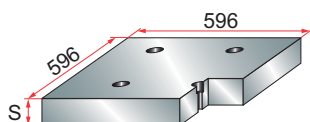

PBA

PBA	
S	36
	46

mat.: 1.1730