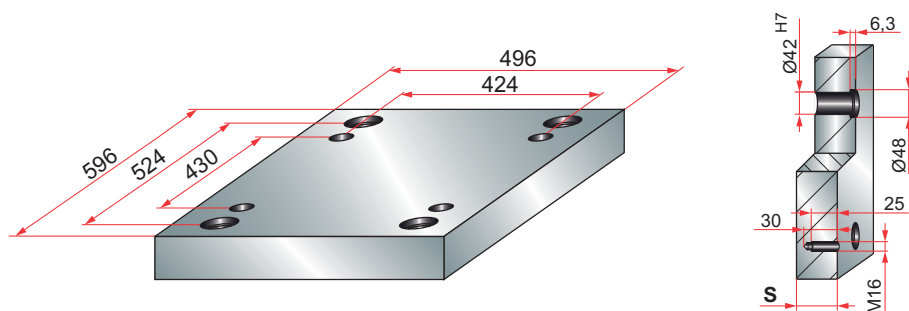

496.596

PBA

PBA	
S	36
	46

mat.: 1.1730

PBA-EU

PBA-EU	
S	36
	46

mat.: 1.1730

PBAS

PBA	
S	36
	46

mat.: 1.1730

PBAS-EU

PBA-EU	
S	36
	46

mat.: 1.1730

PC

S	Material			
	1.1730	1.2311	1.2312	1.2085
27	*	*	*	o
36	*	*	*	o
46	*	*	*	o
56	*	*	*	o
66	*	*	*	o
76	*	*	*	o
86		*	*	o
96	*	*	*	o
116	*	*	*	o
136	*	*	*	o
156		*	*	o

° Entrega 3/4 dias - Delivery 3/4 days

PCX

S	Material		
	1.2311	1.2312	1.2085
27	*	*	o
36	*	*	o
46	*	*	o
56	*	*	o
66	*	*	o
76	*	*	o
86	*	*	o
96	*	*	o
116	*	*	o
136	*	*	o
156	*	*	o

° Entrega 3/4 dias - Delivery 3/4 days