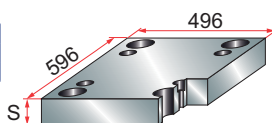

PBA	
S	36
	46

mat.: 1.1730

PBAS-EU

PBA-EU	
S	36
	46

mat.: 1.1730

PC

S	Material			
	1.1730	1.2311	1.2312	1.2085
27	*	*	*	o
36	*	*	*	o
46	*	*	*	o
56	*	*	*	o
66	*	*	*	o
76	*	*	*	o
86		*	*	o
96	*	*	*	o
116	*	*	*	o
136	*	*	*	o
156		*	*	o

° Entrega 3/4 dias - Delivery 3/4 days

PCX

S	Material		
	1.2311	1.2312	1.2085
27	*	*	o
36	*	*	o
46	*	*	o
56	*	*	o
66	*	*	o
76	*	*	o
86	*	*	o
96	*	*	o
116	*	*	o
136	*	*	o
156	*	*	o

° Entrega 3/4 dias - Delivery 3/4 days