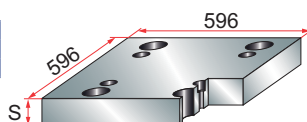

PBA-EU

PBA-EU	
S	36
	46

mat.: 1.1730