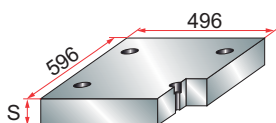

PBAS

PBA	
S	36
	46

mat.: 1.1730