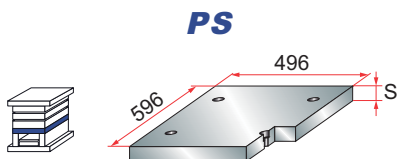

496.596

PS	
S	36
	46

mat.: 1.1730