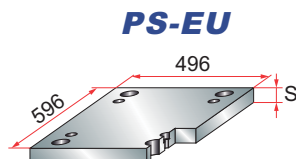

PS-EU	
S	36
	46

mat.: 1.1730