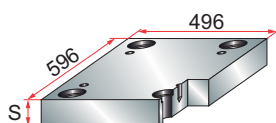

PBA	
S	36
	46

mat.: 1.1730

PBAS-EU

PBA-EU	
S	36
	46

mat.: 1.1730

PC

S	Material			
	1.1730	1.2311	1.2312	1.2085
27	*	*	*	o
36	*	*	*	o
46	*	*	*	o
56	*	*	*	o
66	*	*	*	o
76	*	*	*	o
86		*	*	o
96	*	*	*	o
116	*	*	*	o
136	*	*	*	o
156		*	*	o

° Entrega 3/4 dias - Delivery 3/4 days

PCX

S	Material		
	1.2311	1.2312	1.2085
27	*	*	o
36	*	*	o
46	*	*	o
56	*	*	o
66	*	*	o
76	*	*	o
86	*	*	o
96	*	*	o
116	*	*	o
136	*	*	o
156	*	*	o

° Entrega 3/4 dias - Delivery 3/4 days