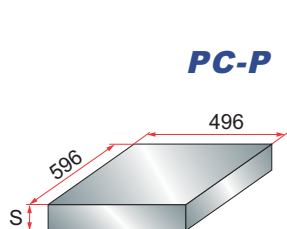

mat.: 1.1730

mat.: 1.1730

P PLATES

PBA-P	
S	36
	46

mat.: 1.1730

S	Material			
	1.1730	1.2311	1.2312	1.2085
27	*	*	*	o
36	*	*	*	o
46	*	*	*	o
56	*	*	*	o
66	*	*	*	o
76	*	*	*	o
86	*	*	*	o
96	*	*	*	o
116	*	*	*	o
136	*	*	*	o
156	*	*	*	o

* Entrega 3/4 dias - Delivery 3/4 days

ESP-P	
S	76
	86
	96
	116
	136

mat.: 1.1730

PS-P	
S	36
	46

mat.: 1.1730

mat.: 1.1730
mat.: 1.2311