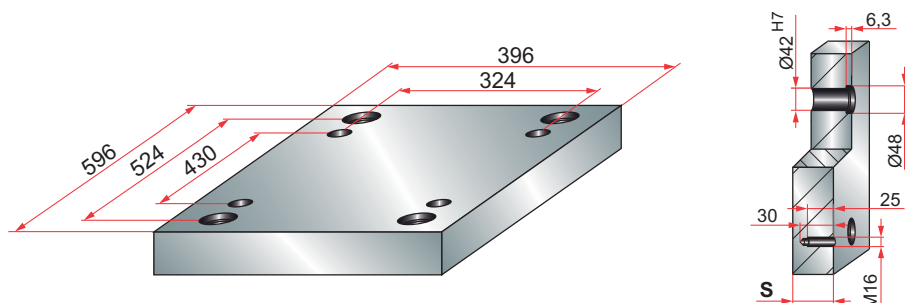

396.596

PBA

PBA	
S	36
	46

mat.: 1.1730

PBA-EU

PBA-EU	
S	36
	46

mat.: 1.1730

PBAS

PBAS	
S	36
	46
	56

mat.: 1.1730

PBAS-EU

PBAS-EU	
S	36
	46
	56

mat.: 1.1730

PC

		Material			
		1.1730	1.2311	1.2312	1.2085
S	27	*	*	*	o
	36	*	*	*	o
	46	*	*	*	o
	56	*	*	*	o
	66	*	*	*	o
	76	*	*	*	o
	86	*	*	*	o
	96	*	*	*	o
	116	*	*	*	o
	136	*	*	*	o
156	*	*	*	o	

° Entrega 3/4 días - Delivery 3/4 days

PCX

		Material		
		1.2311	1.2312	1.2085
S	27	*	*	o
	36	*	*	o
	46	*	*	o
	56	*	*	o
	66	*	*	o
	76	*	*	o
	86	*	*	o
	96	*	*	o
	116	*	*	o
	136	*	*	o
156	*	*	o	

° Entrega 3/4 días - Delivery 3/4 days