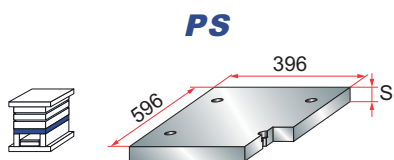

396.596

PS	
S	36
	46
	56

mat.: 1.1730