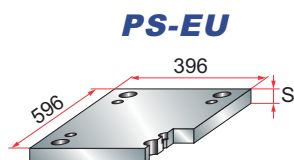

PS-EU	
S	46
	56

mat.: 1.1730