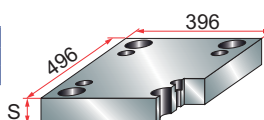

mat.: 1.1730

PBAV-EU

PBAV-EU	
S	36
	46

mat.: 1.1730

PBAS

PBAS	
S	36
	46

mat.: 1.1730

PBAS-EU

° Entrega 3/4 dias - Delivery 3/4 days

PCX

		Material		
		1.2311	1.2312	1.2085
S	27	*	*	o
	36	*	*	o
	46	*	*	o
	56	*	*	o
	66	*	*	o
	76	*	*	o
	86	*	*	o
	96	*	*	o
	116	*	*	o
	136	*	*	o
156	*	*	o	

° Entrega 3/4 dias - Delivery 3/4 days