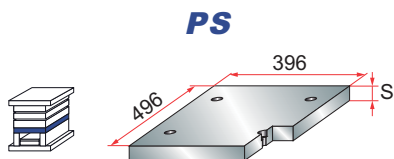

396.496

PS	
S	36 46

mat.: 1.1730