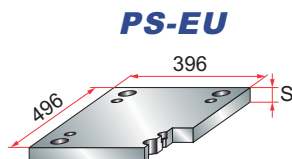

PS-EU	
S	36 46

mat.: 1.1730