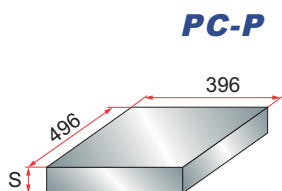

mat.: 1.1730

mat.: 1.1730

P PLATES

PBA-P	
S	36 46

mat.: 1.1730

PBAV-P	
S	36 46

mat.: 1.1730

S	Material			
	1.1730	1.2311	1.2312	1.2085
27	*	*	*	o
36	*	*	*	o
46	*	*	*	o
56	*	*	*	o
66	*	*	*	o
76	*	*	*	o
86	*	*	*	o
96	*	*	*	o
116	*	*	*	o
136	*	*	*	o
156	*	*	*	o

* Entrega 3/4 dias - Delivery 3/4 days

ESP-P	
S	76 86 96 116 136

mat.: 1.1730

PS-P	
S	36 46

mat.: 1.1730

mat.: 1.1730
mat.: 1.2311