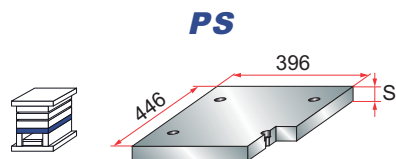

396.446

PS	
S	36
	46

mat.: 1.1730

PS-EU	
S	36
	46

mat.: 1.1730

ESP	
S	56
	66
	76
	86
	96
	116

mat.: 1.1730

ESP-EU	
S	56
	66
	76
	86
	96
	116

mat.: 1.1730

mat.: 1.1730

P PLATES

PBA-P	
S	27
	36
	46

mat.: 1.1730

PBAV-P	
S	27
	36
	46

mat.: 1.1730

		Material			
		1.1730	1.2311	1.2312	1.2085
S	27	*	*	*	o
	36	*	*	*	o
	46	*	*	*	o
	56	*	*	*	o
	66	*	*	*	o
	76	*	*	*	o
	86	*	*	*	o
	96	*	*	*	o
	116	*	*	*	o
	136	*	*	*	o
156	*	*	*	o	

o Entrega 3/4 días - Delivery 3/4 days

ESP-P	
S	56
	66
	76
	86
	96
	116

mat.: 1.1730

PS-P	
S	36
	46

mat.: 1.1730

mat.: 1.1730