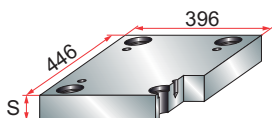

mat.: 1.1730

PBAV-EU

PBAV-EU	
S	27
	36
	46

mat.: 1.1730

PBAS

PBAS	
S	36
	46

mat.: 1.1730

PBAS-EU

PBAS-EU	
S	36
	46

mat.: 1.1730

PC

S	Material			
	1.1730	1.2311	1.2312	1.2085
27	*	*	*	o
36	*	*	*	o
46	*	*	*	o
56	*	*	*	o
66	*	*	*	o
76	*	*	*	o
86	*	*	*	o
96	*	*	*	o
116	*	*	*	o
136	*	*	*	o
156	*	*	*	o

* Entrega 3/4 días - Delivery 3/4 days