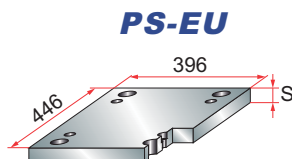

PCX

S	Material		
	1.2311	1.2312	1.2085
27	*	*	o
36	*	*	o
46	*	*	o
56	*	*	o
66	*	*	o
76	*	*	o
86	*	*	o
96	*	*	o
116	*	*	o
136	*	*	o
156	*	*	o

* Entrega 3/4 días - Delivery 3/4 days

396.446

PS	
S	36
	46

mat.: 1.1730

PS-EU	
S	36
	46

mat.: 1.1730

ESP	
S	56
	66
	76
	86
	96
	116

mat.: 1.1730

ESP-EU	
S	56
	66
	76
	86
	96
	116

mat.: 1.1730

mat.: 1.1730

P PLATES