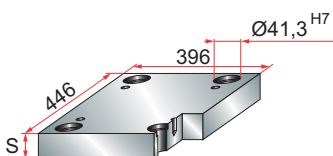

PCX

S	Material		
	1.2311	1.2312	1.2085
27	*	*	o
36	*	*	o
46	*	*	o
56	*	*	o
66	*	*	o
76	*	*	o
86	*	*	o
96	*	*	o
116	*	*	o
136	*	*	o
156	*	*	o

* Entrega 3/4 días - Delivery 3/4 days