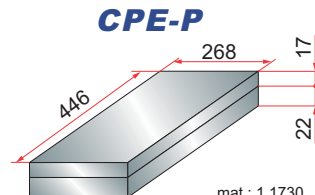

o Entrega 3/4 días - Delivery 3/4 days

ESP-P	
S	56
	66
	76
	86
	96
	116

mat.: 1.1730

PS-P	
S	36
	46

mat.: 1.1730

mat.: 1.1730