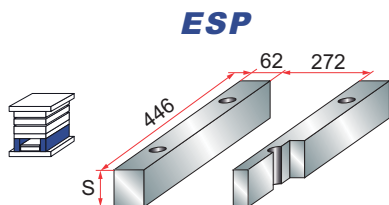

PCX

S	Material		
	1.2311	1.2312	1.2085
27	*	*	o
36	*	*	o
46	*	*	o
56	*	*	o
66	*	*	o
76	*	*	o
86	*	*	o
96	*	*	o
116	*	*	o
136	*	*	o
156	*	*	o

* Entrega 3/4 días - Delivery 3/4 days

396.446

PS	
S	36
	46

mat.: 1.1730

PS-EU	
S	36
	46

mat.: 1.1730

ESP	
S	56
	66
	76
	86
	96
	116

mat.: 1.1730

ESP-EU	
S	56
	66
	76
	86
	96
	116

mat.: 1.1730

mat.: 1.1730

P PLATES