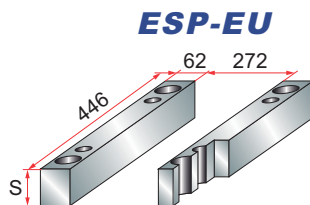

PCX

S	Material		
	1.2311	1.2312	1.2085
27	*	*	o
36	*	*	o
46	*	*	o
56	*	*	o
66	*	*	o
76	*	*	o
86	*	*	o
96	*	*	o
116	*	*	o
136	*	*	o
156	*	*	o

* Entrega 3/4 días - Delivery 3/4 days

396.446

PS	
S	36
	46

mat.: 1.1730

PS-EU	
S	36
	46

mat.: 1.1730

ESP	
S	56
	66
	76
	86
	96
	116

mat.: 1.1730

ESP-EU	
S	56
	66
	76
	86
	96
	116

mat.: 1.1730

mat.: 1.1730

P PLATES