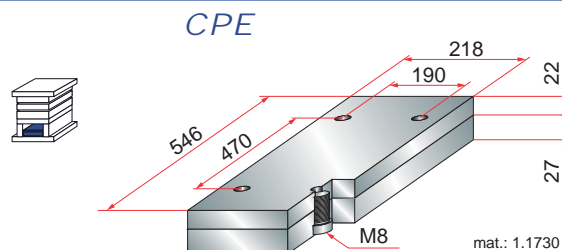

mat.: 1.1730

P PLATES