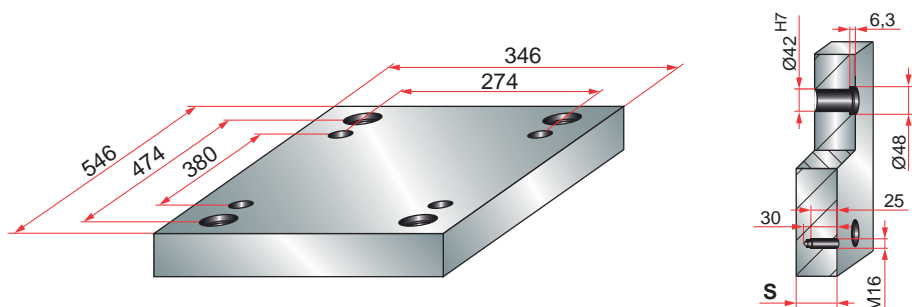

346.546

PBA

PBA	
S	36
	46

mat.: 1.1730

PBA-EU

PBA-EU	
S	36
	46

mat.: 1.1730

PBAS

PBAS	
S	36
	46

mat.: 1.1730

PBAS-EU

PBAS-EU	
S	36
	46

mat.: 1.1730

PC

		Material			
		1.1730	1.2311	1.2312	1.2085
S	27	*	*	*	o
	36	*	*	*	o
	46	*	*	*	o
	56	*	*	*	o
	66	*	*	*	o
	76	*	*	*	o
	86	*	*	*	o
	96	*	*	*	o
	116	*	*	*	o
	136	*	*	*	o
	156				o

° Entrega 3/4 días - Delivery 3/4 days

PCX

		Material		
		1.2311	1.2312	1.2085
S	27	*	*	o
	36	*	*	o
	46	*	*	o
	56	*	*	o
	66	*	*	o
	76	*	*	o
	86	*	*	o
	96	*	*	o
	116	*	*	o
	136	*	*	o
	156			o

° Entrega 3/4 días - Delivery 3/4 days