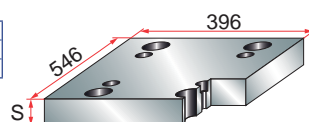

PBA-EU

PBA-EU	
S	36
	46

mat.: 1.1730