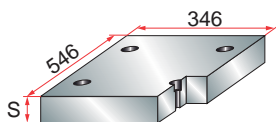

PBAS

PBAS	
S	36
	46

mat.: 1.1730