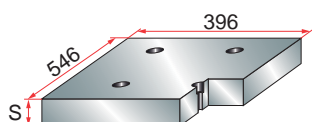

PBA

PBA	
S	36
	46

mat.: 1.1730