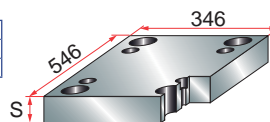

PBAS-EU

PBAS-EU	
S	36
	46

mat.: 1.1730