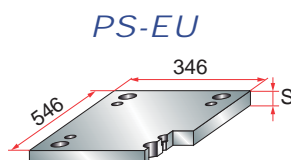

PS-EU	
S	36
	46

mat.: 1.1730