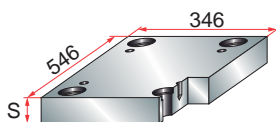

PBAS	
S	36
	46

mat.: 1.1730

PBAS-EU

PBAS-EU	
S	36
	46

mat.: 1.1730

PC

		Material			
		1.1730	1.2311	1.2312	1.2085
S	27	*	*	*	o
	36	*	*	*	o
	46	*	*	*	o
	56	*	*	*	o
	66	*	*	*	o
	76	*	*	*	o
	86	*	*	*	o
	96	*	*	*	o
	116	*	*	*	o
	136	*	*	*	o
	156				o

° Entrega 3/4 días - Delivery 3/4 days

PCX

		Material		
		1.2311	1.2312	1.2085
S	27	*	*	o
	36	*	*	o
	46	*	*	o
	56	*	*	o
	66	*	*	o
	76	*	*	o
	86	*	*	o
	96	*	*	o
	116	*	*	o
	136	*	*	o
	156			o

° Entrega 3/4 días - Delivery 3/4 days