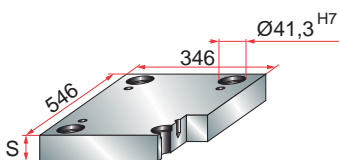

PBAS	
S	36
	46

mat.: 1.1730

PBAS-EU

PBAS-EU	
S	36
	46

mat.: 1.1730

PC

		Material			
		1.1730	1.2311	1.2312	1.2085
S	27	*	*	*	o
	36	*	*	*	o
	46	*	*	*	o
	56	*	*	*	o
	66	*	*	*	o
	76	*	*	*	o
	86	*	*	*	o
	96	*	*	*	o
	116	*	*	*	o
	136	*	*	*	o
	156				o

° Entrega 3/4 días - Delivery 3/4 days

PCX

		Material		
		1.2311	1.2312	1.2085
S	27	*	*	o
	36	*	*	o
	46	*	*	o
	56	*	*	o
	66	*	*	o
	76	*	*	o
	86	*	*	o
	96	*	*	o
	116	*	*	o
	136	*	*	o
	156			o

° Entrega 3/4 días - Delivery 3/4 days