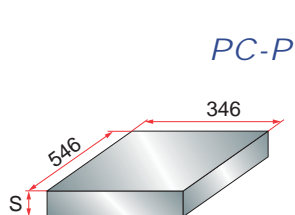

mat.: 1.1730

mat.: 1.1730

P PLATES

PBA-P	
S	36
	46

mat.: 1.1730

		Material			
		1.1730	1.2311	1.2312	1.2085
S	27	*	*	*	o
	36	*	*	*	o
	46	*	*	*	o
	56	*	*	*	o
	66	*	*	*	o
	76	*	*	*	o
	86	*	*	*	o
	96	*	*	*	o
	116	*	*	*	o
	136	*	*	*	o
156	*	*	*	o	

^o Entrega 3/4 días - Delivery 3/4 days

ESP-P	
S	56
	66
	76
	86
	96
	116

mat.: 1.1730

PS-P	
S	36
	46

mat.: 1.1730

mat.: 1.1730
mat.: 1.2311