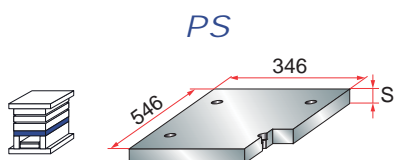

346.546

PS	
S	36
	46

mat.: 1.1730