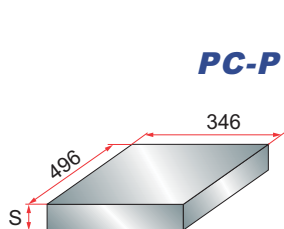

mat.: 1.1730

mat.: 1.1730

P PLATES

PBA-P	
S	27 36 46

mat.: 1.1730

PBAV-P	
S	27 36 46

mat.: 1.1730

S	Material			
	1.1730	1.2311	1.2312	1.2085
27	*	*	*	o
36	*	*	*	o
46	*	*	*	o
56	*	*	*	o
66	*	*	*	o
76	*	*	*	o
86	*	*	*	o
96	*	*	*	o
116	*	*	*	o
136	*	*	*	o
156	*	*	*	o

* Entrega 3/4 días - Delivery 3/4 days

ESP-P	
S	56 66 76 86 96 116

mat.: 1.1730

PS-P	
S	36 46

mat.: 1.1730

mat.: 1.1730
mat.: 1.2311