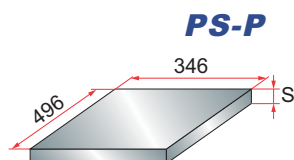

mat.: 1.1730

mat.: 1.1730

P PLATES

PBA-P	
S	27 36 46

mat.: 1.1730

PBAV-P	
S	27 36 46

mat.: 1.1730

S	Material			
	1.1730	1.2311	1.2312	1.2085
27	*	*	*	o
36	*	*	*	o
46	*	*	*	o
56	*	*	*	o
66	*	*	*	o
76	*	*	*	o
86	*	*	*	o
96	*	*	*	o
116	*	*	*	o
136	*	*	*	o
156	*	*	*	o

* Entrega 3/4 días - Delivery 3/4 days

ESP-P	
S	56 66 76 86 96 116

mat.: 1.1730

PS-P	
S	36 46

mat.: 1.1730

mat.: 1.1730
mat.: 1.2311