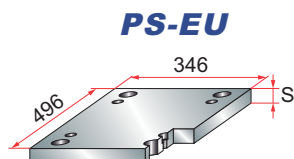

PS-EU	
S	36 46

mat.: 1.1730