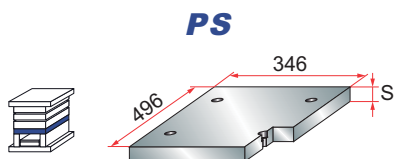

346.496

PS	
S	36 46

mat.: 1.1730