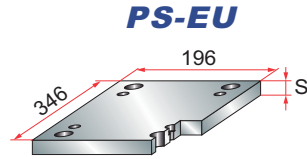

PS
S	36

mat.: 1.1730

	PS-EU
S	36

mat.: 1.1730