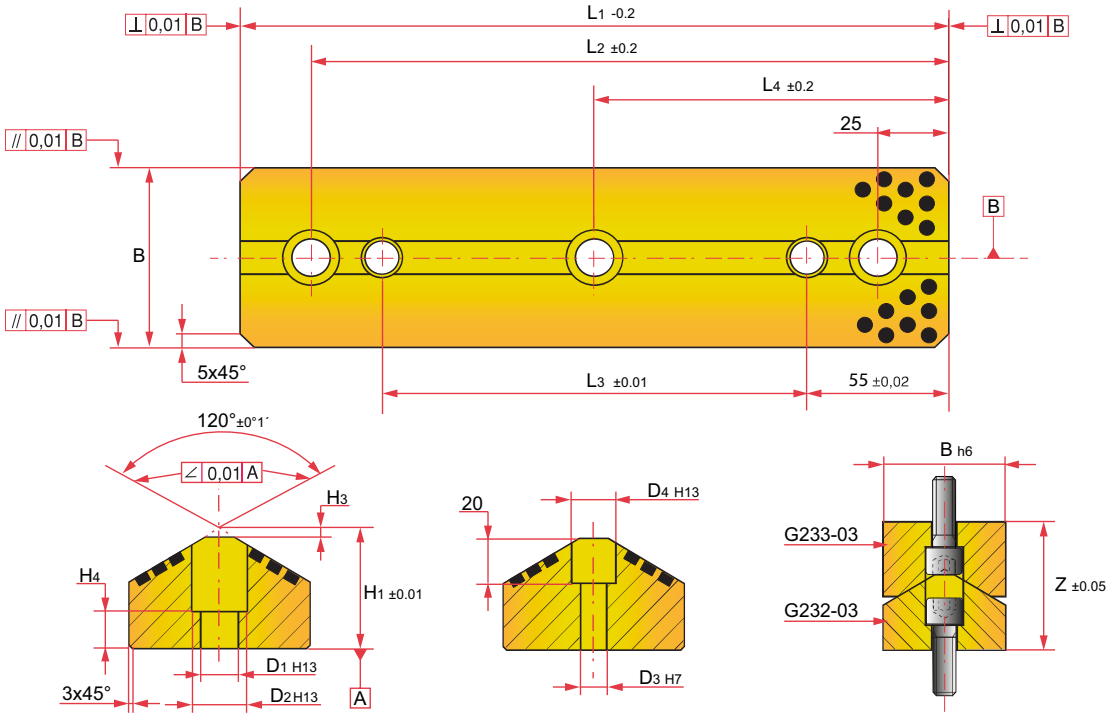

“V” Driver, self-lubricating VDI 3357  
 Patín autolubricado “V”, VDI 3357

Mat. SAE430B+GR  
 Hardness > 180HB  
 Dureza > 180HB

B	D <sub>1</sub>	D <sub>2</sub>	D <sub>3</sub>	D <sub>4</sub>	H <sub>1</sub>	H <sub>3</sub>	H <sub>4</sub>	L <sub>1</sub>	L <sub>2</sub>	L <sub>3</sub>	L <sub>4</sub>	Z
65	13,5	20	12	14	47	3	20	150	125	45	–	65
								200	175	95		
								250	225	145	125	
								300	275	195	150	
125	17,5	26	16	18	57	5	15	150	125	45	–	85
								200	175	95		
								250	225	145	125	
								300	275	195	150	

How to order: SW232/03 B x L<sub>1</sub> / Example: SW232/03 125X150  
 Forma de pedido: SW232/03 B x L<sub>1</sub> / Ejemplo: SW232/03 125X150