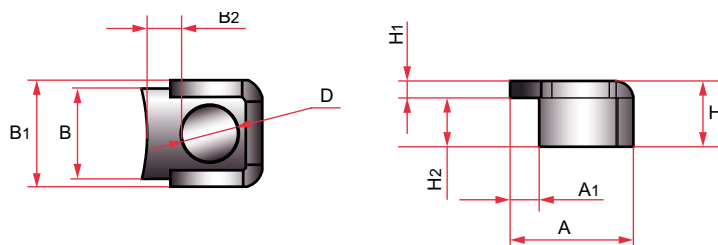

# SS10

Clamp for Guide bush  
Bridas de fijación

A	A <sub>1</sub>	B	B <sub>1</sub>	B <sub>2</sub>	D	H	H <sub>1</sub>	H <sub>2</sub>	REF.
14,8	3,5	11	13	4,2	7	8	2	5,8	SS10-M6

How to order: SS10  
Forma de pedido: SS10

# BR101/01

GSBA101-01

Clamp for Guide bush  
Bridas de fijación

Mat: 1.1191

How to order: BR101/01  
Forma de pedido: BR101/01