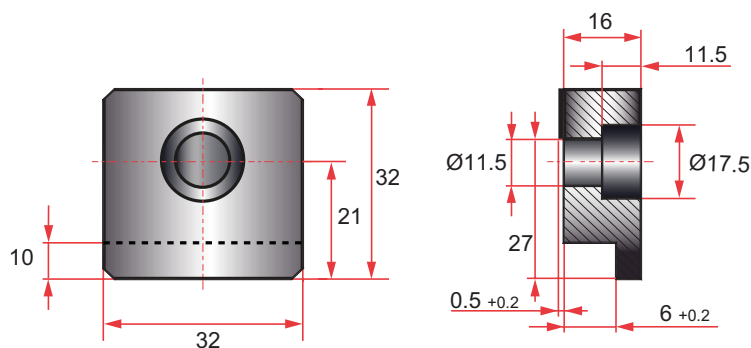

# SS10

Clamp for Guide bush  
Bridas de fijación

A	A <sub>1</sub>	B	B <sub>1</sub>	B <sub>2</sub>	D	H	H <sub>1</sub>	H <sub>2</sub>	REF.
14,8	3,5	11	13	4,2	7	8	2	5,8	SS10-M6

How to order: SS10  
Forma de pedido: SS10

# BR101/01

GSBA101-01

Clamp for Guide bush  
Bridas de fijación

Mat: 1.1191

How to order: BR101/01  
Forma de pedido: BR101/01