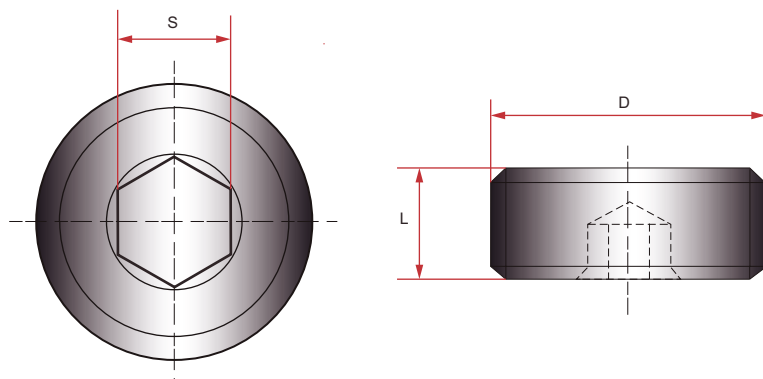

SE15

Plug for lifter pin
 Tapón para elevadores de banda

<i>Dimensiones/ Dimensions</i>				
REF.	D	L	D _h	S
SE15-M12	M12x1,5	10	10,5	6
SE15-M14	M14x1,5	10	12,5	6
SE15-M18	M18x1,5	10	16,5	8
SE15-M22	M22x1,5	10	20,5	8