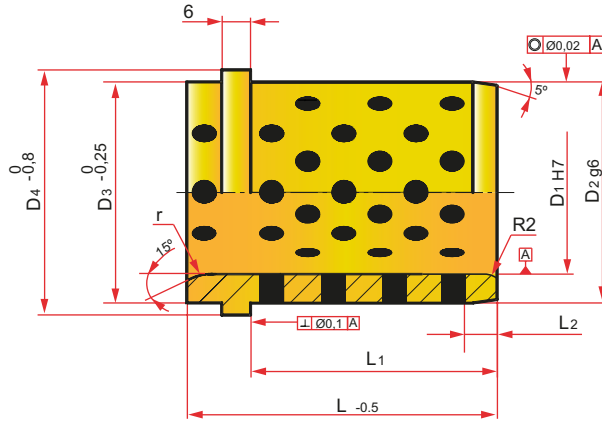

SB211/01

GSB G211-01

Bronze guide bush with graphite inserts
Casquillo guía bronce con insertos de grafito

Mat. SAE430B+GR
Hardness > 180HB
Dureza > 180HB

D_1	D_2	D_3	D_4	D_6	L	L_1	L_2	r
25	32	40	40	75	40	30	4	3
32	40	50	50	83	50	40		
40	50	63	63	93	63	50	5	
50	63	71	71	106	71	56	6	5
63	80	90	90	123	80	63	8	6
80	100	112	112	143	100	80	10	8
100	125	140	140	168	125	106	12	10
125	160	180	180	203	160	132		12

How to order: SB211/01 D1 x L / Example: SB211/01 63x80
Forma de pedido: SB211/01 D1 x L / Ejemplo: SB211/01 63x80