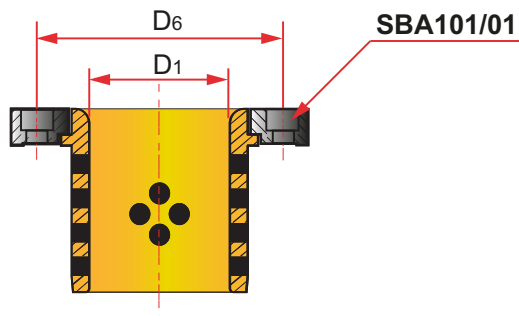

SB211/01

GSB G211-01

Bronze guide bush with graphite inserts
Casquillo guía bronce con insertos de grafito

Mat. SAE430B+GR
Hardness > 180HB
Dureza > 180HB

D_1	D_2	D_3	D_4	D_6	L	L_1	L_2	r
25	32	40	40	75	40	30	4	3
32	40	50	50	83	50	40		
40	50	63	63	93	63	50	5	
50	63	71	71	106	71	56	6	5
63	80	90	90	123	80	63	8	6
80	100	112	112	143	100	80	10	8
100	125	140	140	168	125	106	12	10
125	160	180	180	203	160	132		12

How to order: SB211/01 D1 x L / Example: SB211/01 63x80
Forma de pedido: SB211/01 D1 x L / Ejemplo: SB211/01 63x80