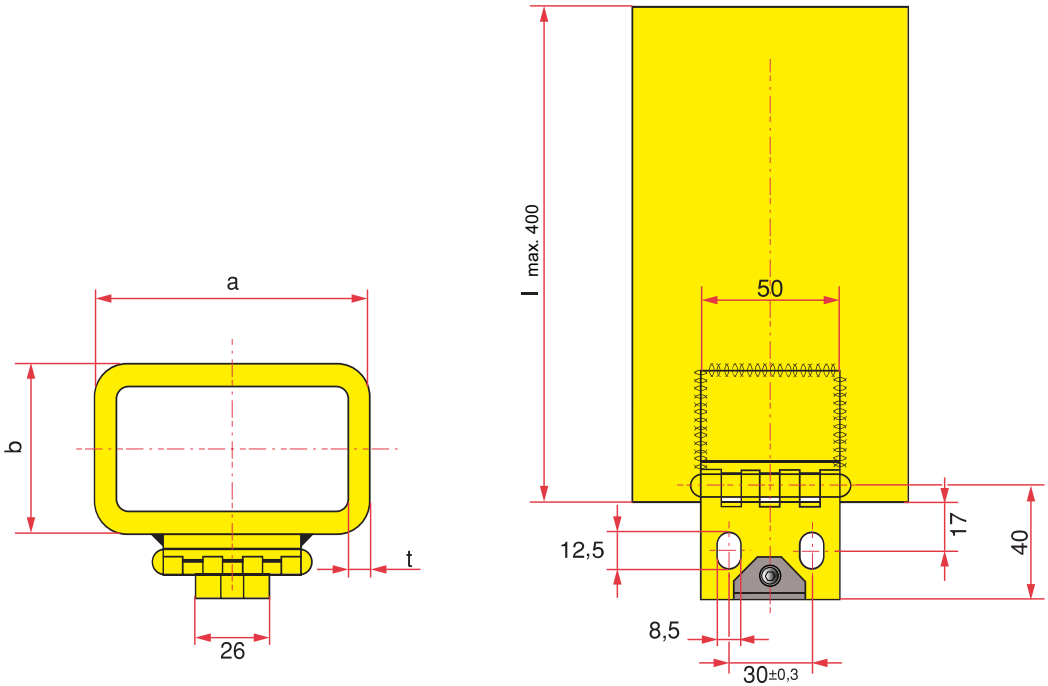

M321/01

GSB M321-01/ VW-Audi 39D578

Spacing bar
Tubo de almacenaje

Mat. St 37
Polyurethane 68 Sh

a	b	l	t	Max load (Kgs.)
70	50	???	3	10,000
100	60	???	7-8	30,000

How to order: M321/01-a-l (is given by the customer) / Example: M321/01-070-200
Forma de pedido: M321/01-a-l (medida dada por el cliente) / Ejemplo: M321/ 01-070-200