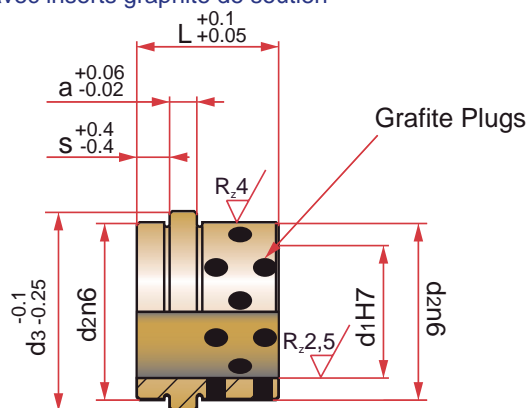

BRGB5000

Support pillar oilles bushes

Casquillo autolubricado para columna de apoyo

Tuleja prowadząca samosmarująca

Casquilho para coluna de suporte com grafite

Douille de guidage de bronze avec inserts graphite de soutien

Mat. : Aluminium Bronze + Graphite Inserts.

a	S	d3	d2	d1	L	REF.
5	6	36	32	24	26	BRGB5000
		48	44	36	30	BRGB5001
6	10	62	58	48	40	BRGB5002