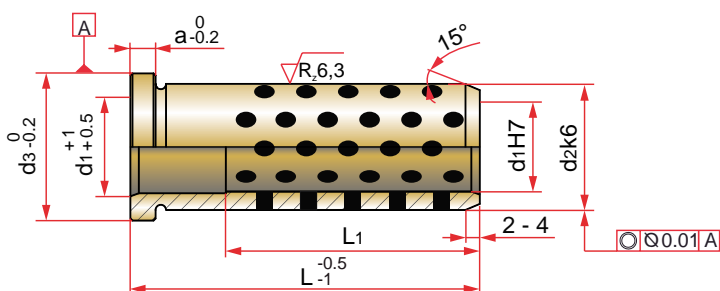

BRCVBG

Special headed oilless bush

Casquillo autolubricado con valona

Tuleja prowadząca samosmarująca

Casquilho bronze alumínio com grafite

Bague bronze a collerette sans plot de centrage avec inserts graphite

Mat. : Aluminium bronze + graphite inserts.

a	d ₃	d ₂	d ₁	L ₁	L	REF.
4	24	20	16	-	21	BRCVBG/ 16 x 21
					26	BRCVBG/ 16 x 26
					35	BRCVBG/ 16 x 35
					45	BRCVBG/ 16 x 45
					55	BRCVBG/ 16 x 55
				≥45	65	BRCVBG/ 16 x 65
					75	BRCVBG/ 16 x 75
					95	BRCVBG/ 16 x 95
					26	BRCVBG/ 22 x 26
6	30	25	18	-	21	BRCVBG/ 18 x 21
					26	BRCVBG/ 18 x 26
					35	BRCVBG/ 18 x 35
					45	BRCVBG/ 18 x 45
					55	BRCVBG/ 18 x 55
				≥45	65	BRCVBG/ 18 x 65
					75	BRCVBG/ 18 x 75
					95	BRCVBG/ 18 x 95
					26	BRCVBG/ 22 x 26
35	30	22	-	-	26	BRCVBG/ 22 x 26

a	d ₃	d ₂	d ₁	L ₁	L	REF.	
6	35	30	22	-	35	BRCVBG/ 22 x 35	
					45	BRCVBG/ 22 x 45	
					55	BRCVBG/ 22 x 55	
				≥55	65	BRCVBG/ 22 x 65	
					75	BRCVBG/ 22 x 75	
					≥65	95	BRCVBG/ 22 x 95
					8	45	40
35	BRCVBG/ 30 x 35						
45	BRCVBG/ 30 x 45						
≥65	55	BRCVBG/ 30 x 55					
	65	BRCVBG/ 30 x 65					
	75	BRCVBG/ 30 x 75					
95	30	95	135	-	95	BRCVBG/ 30 x 95	
					135	BRCVBG/ 30 x 135	
					55	BRCVBG/ 40 x 55	
10	54	50	40	-	55	BRCVBG/ 40 x 55	
					≥65	95	BRCVBG/ 40 x 95