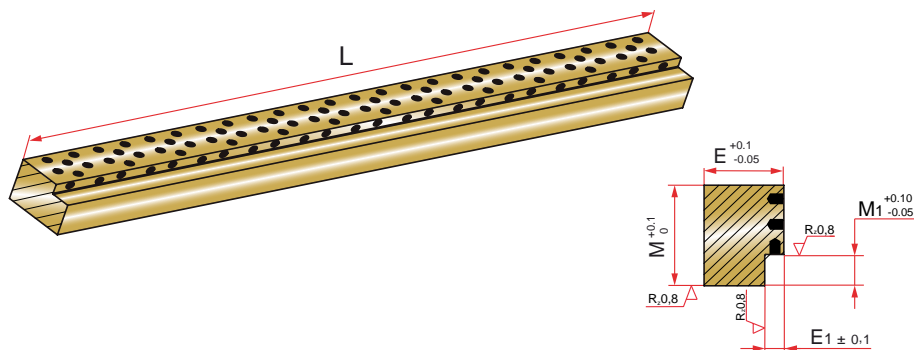

BRBGES3118

L-shape oilless plate BRBGES3118

Escuadra de bronce con grafito BRBGES3118

Listwa prowadząca jednostronnie samosmarująca, bezobsługowa

Esquadro de quiamento BRBGES3118

Plaque de frottement autolubrifiée BRBGES3118

E1	M1	M	E	L	REF.
4	6	12	16	305	BRBGES3118/12
5	8	25	20		BRBGES3118/25
6	10	32	25		BRBGES3118/32