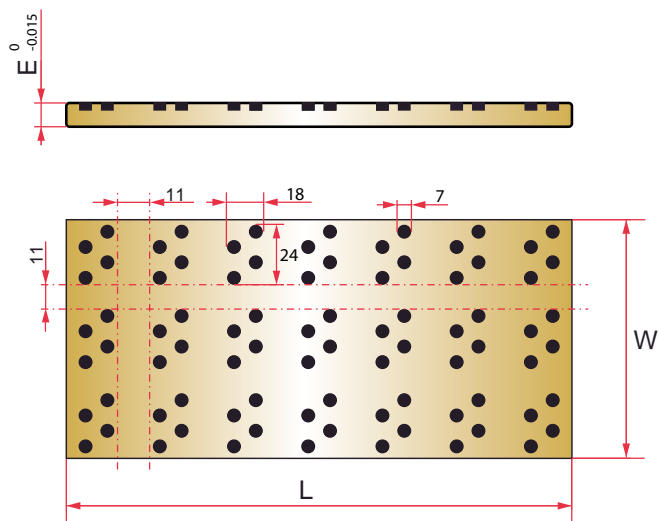

BRAUH

Special oilless wear plate BRAUH
 Placa de bronce con grafito BRAUH
 Płytką samosmarująca grafitem typ BRAUH
 Placa de deslize bronze alumínio com grafito BRAUH
 Plaque de frottement autolubrifiée BRAUH

W	E	L	REF.
100	6	200	BRAUH