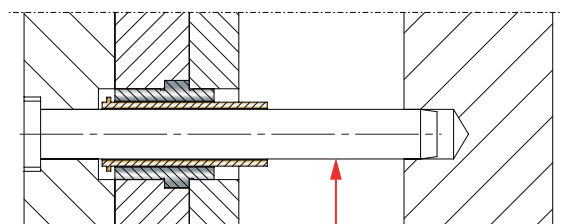

Ball guide bush
 Casquillo de bolas
 Koszyk kulkowy
 Casquilho de esferas
 Unité de guidage à billes

Hardness: 58 ± 2 HRC.

f	d3	d4	S2	l	l2	H max.	d1	l1	REF.
6	22	26	18	24	2,1	50	12	40	BR12/ 12 x 40
						82		56	BR12/ 12 x 56
11	30	35	23	34	3	44	18	45	BR12/ 18 x 45
						66		56	BR12/ 18 x 56
						96		71	BR12/ 18 x 71
21	46	52	33	54	4,8	32	30	56	BR12/ 30 x 56
						70		75	BR12/ 30 x 75
						110		95	BR12/ 30 x 95