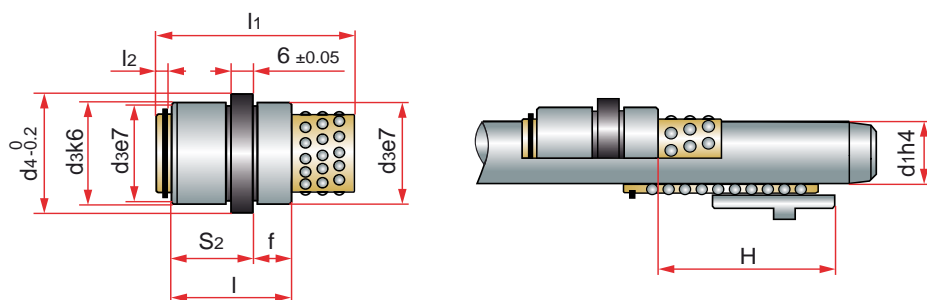

Ball guide bush
 Casquillo de bolas
 Koszyk kulkowy
 Casquilho de esferas
 Unité de guidage à billes

Hardness: 58 ± 2 HRC.

f	d3	d4	S2	l	l2	H max.	d1	l1	REF.
6	22	26	18	24	2,1	50	12	40	BR12/ 12 x 40
						82		56	BR12/ 12 x 56
11	30	35	23	34	3	44	18	45	BR12/ 18 x 45
						66		56	BR12/ 18 x 56
						96		71	BR12/ 18 x 71
21	46	52	33	54	4,8	32	30	56	BR12/ 30 x 56
						70		75	BR12/ 30 x 75
						110		95	BR12/ 30 x 95