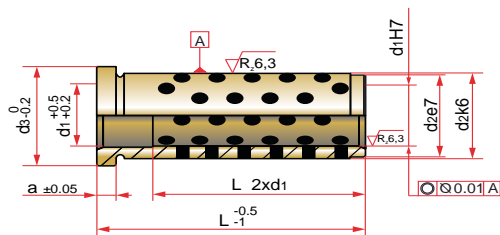

Headed leader pin bushing BR11

Casquillo guía con valona BR11

Tuleja prowadząca bez kołnierza centrującego BR11

Casquilho cementado BR11

Bague bronze a collerette sans plot de centrage avec inserts graphite

Mat. : Aluminium bronze + graphite inserts.

a	d ₃	d ₂	d ₁	L	REF.	d ₁	REF.
3	16	14	9	12	BR11W/ 9 x 12	10	BR11W/ 10 x 12
				17	BR11W/ 9 x 17		BR11W/ 10 x 17
				22	BR11W/ 9 x 22		BR11W/ 10 x 22
				27	BR11W/ 9 x 27		BR11W/ 10 x 27
				36	BR11W/ 9 x 36		BR11W/ 10 x 36
				46	BR11W/ 9 x 46		BR11W/ 10 x 46
				56	BR11W/ 9 x 56		BR11W/ 10 x 56
6	23	18	12	17	BR11W/ 12 x 17	-	-
				22	BR11W/ 12 x 22		-
				27	BR11W/ 12 x 27		-
				36	BR11W/ 12 x 36		-
				46	BR11W/ 12 x 46		-
				56	BR11W/ 12 x 56		-
	25	20	14	17	BR11W/ 14 x 17	15	BR11W/ 15 x 17
				22	BR11W/ 14 x 22		BR11W/ 15 x 22
				27	BR11W/ 14 x 27		BR11W/ 15 x 27
				36	BR11W/ 14 x 36		BR11W/ 15 x 36
				46	BR11W/ 14 x 46		BR11W/ 15 x 46
				56	BR11W/ 14 x 56		BR11W/ 15 x 56
	27	22	16	17	BR11W/ 16 x 17	-	-
				22	BR11W/ 16 x 22		-
				27	BR11W/ 16 x 27		-
				36	BR11W/ 16 x 36		-
				46	BR11W/ 16 x 46		-
				56	BR11W/ 16 x 56		-