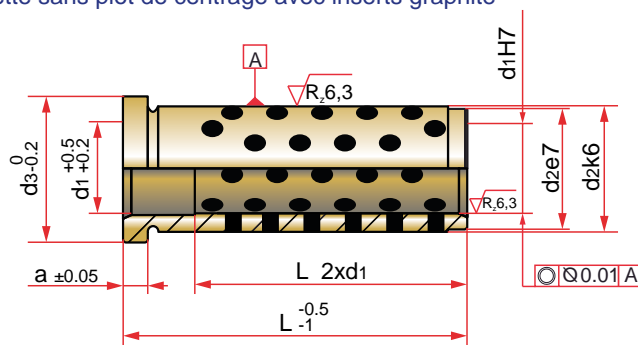

Headed leader pin bushing BR11

Casquillo guía con valona BR11

Tuleja prowadząca bez kołnierza centrującego BR11

Casquilho cementado BR11

Bague bronze a collerette sans plot de centrage avec inserts graphite

Mat. : Aluminium bronze + graphite inserts.

a	d ₃	d ₂	d ₁	L	REF.	d ₁	REF.
3	16	14	9	12	BR11W/ 9 x 12	10	BR11W/ 10 x 12
				17	BR11W/ 9 x 17		BR11W/ 10 x 17
				22	BR11W/ 9 x 22		BR11W/ 10 x 22
				27	BR11W/ 9 x 27		BR11W/ 10 x 27
				36	BR11W/ 9 x 36		BR11W/ 10 x 36
				46	BR11W/ 9 x 46		BR11W/ 10 x 46
				56	BR11W/ 9 x 56		BR11W/ 10 x 56
6	23	18	12	17	BR11W/ 12 x 17	-	-
				22	BR11W/ 12 x 22		-
				27	BR11W/ 12 x 27		-
				36	BR11W/ 12 x 36		-
				46	BR11W/ 12 x 46		-
				56	BR11W/ 12 x 56		-
	25	20	14	17	BR11W/ 14 x 17	15	BR11W/ 15 x 17
				22	BR11W/ 14 x 22		BR11W/ 15 x 22
				27	BR11W/ 14 x 27		BR11W/ 15 x 27
				36	BR11W/ 14 x 36		BR11W/ 15 x 36
				46	BR11W/ 14 x 46		BR11W/ 15 x 46
				56	BR11W/ 14 x 56		BR11W/ 15 x 56
	27	22	16	17	BR11W/ 16 x 17	-	-
				22	BR11W/ 16 x 22		-
				27	BR11W/ 16 x 27		-
				36	BR11W/ 16 x 36		-
				46	BR11W/ 16 x 46		-
				56	BR11W/ 16 x 56		-