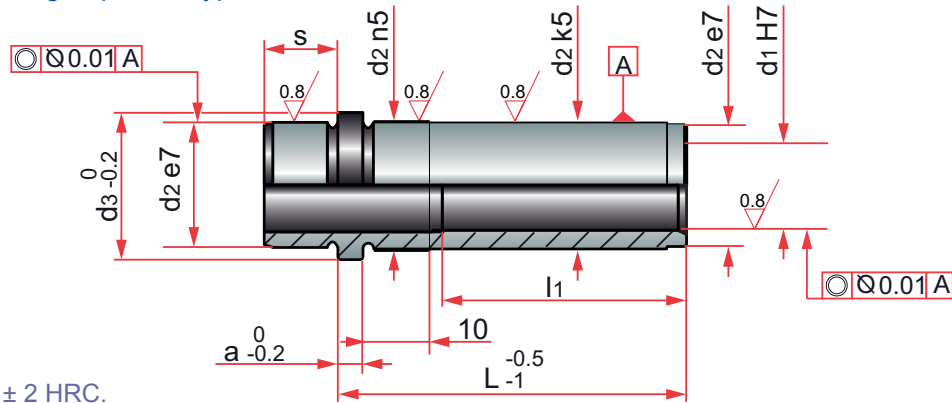

Special tailed leader pin bushing BR10
 Casquillo guía con centrador BR10
 Tuleja prowadząca z kołnierzem centrującym BR10
 Casquilho dois corpos cementado BR10
 Bague de guidage epaulee type BR10

Hardness: 58 ± 2 HRC.

l ₁	a	s	d ₃	d ₂	d ₁	L	REF.	d ₁	REF.						
15	3	3	16	14	10	12	BR10/ 10 x 12	-	-						
20						17	BR10/ 10 x 17								
25						22	BR10/ 10 x 22								
30						27	BR10/ 10 x 27								
39						36	BR10/ 10 x 36								
46						46	BR10/ 10 x 46								
						56	BR10/ 10 x 56								
26	6	9	25	20	14	17	BR10/ 14 x 17	15	BR10/ 15 x 17						
31						22	BR10/ 14 x 22		BR10/ 15 x 22						
36						27	BR10/ 14 x 27		BR10/ 15 x 27						
45						36	BR10/ 14 x 36		BR10/ 15 x 36						
55						46	BR10/ 14 x 46		BR10/ 15 x 46						
56						56	BR10/ 14 x 56		BR10/ 15 x 56						
						66	BR10/ 14 x 66		BR10/ 15 x 66						
						76	BR10/ 14 x 76		BR10/ 15 x 76						
						86	BR10/ 14 x 86		BR10/ 15 x 86						
						96	BR10/ 14 x 96		BR10/ 15 x 96						
31						31	26		31	26	18	22	BR10/ 18 x 22	20	BR10/ 20 x 22
36												27	BR10/ 18 x 27		BR10/ 20 x 27
45												36	BR10/ 18 x 36		BR10/ 20 x 36
55												46	BR10/ 18 x 46		BR10/ 20 x 46
65	56	BR10/ 18 x 56	BR10/ 20 x 56												
75	66	BR10/ 18 x 66	BR10/ 20 x 66												
76	76	BR10/ 18 x 76	BR10/ 20 x 76												
	86	BR10/ 18 x 86	BR10/ 20 x 86												

l_1	a	s	d_3	d_2	d_1	L	REF.	d_1	REF.
98	10	12	59	54	40	86	BR10/ 40 x 86	42	BR10/ 42 x 86
108						96	BR10/ 40 x 96		BR10/ x 96
116						116	BR10/ 40 x 116		BR10/ x 116
						136	BR10/ 40 x 136		BR10/ x 136
						156	BR10/ 40 x 156		BR10/ x 156
						176	BR10/ 40 x 176		BR10/ x 176
						196	BR10/ 40 x 196		BR10/ x 196
						216	BR10/ 40 x 216		BR10/ x 216
						236	BR10/ 40 x 236		BR10/ x 236
						246	BR10/ 40 x 246		BR10/ x 246
256	BR10/ 40 x 256	BR10/ x 256							