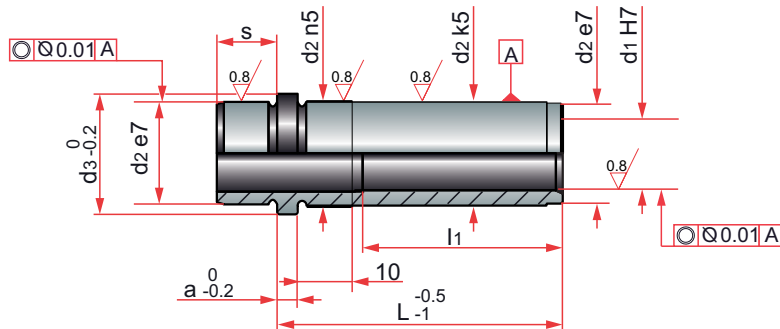

Special tailed leader pin bushing BR10
 Casquillo guía con centrador BR10
 Tuleja prowadząca z kołnierzem centrującym BR10
 Casquilho dois corpos cementado BR10
 Bague de guidage epaulee type BR10

Hardness: 58 ± 2 HRC.

l ₁	a	s	d ₃	d ₂	d ₁	L	REF.	d ₁	REF.						
15	3	3	16	14	10	12	BR10/ 10 x 12	-	-						
20						17	BR10/ 10 x 17								
25						22	BR10/ 10 x 22								
30						27	BR10/ 10 x 27								
39						36	BR10/ 10 x 36								
46						46	BR10/ 10 x 46								
						56	BR10/ 10 x 56								
26	6	9	25	20	14	17	BR10/ 14 x 17	15	BR10/ 15 x 17						
31						22	BR10/ 14 x 22		BR10/ 15 x 22						
36						27	BR10/ 14 x 27		BR10/ 15 x 27						
45						36	BR10/ 14 x 36		BR10/ 15 x 36						
55						46	BR10/ 14 x 46		BR10/ 15 x 46						
56						56	BR10/ 14 x 56		BR10/ 15 x 56						
						66	BR10/ 14 x 66		BR10/ 15 x 66						
						76	BR10/ 14 x 76		BR10/ 15 x 76						
						86	BR10/ 14 x 86		BR10/ 15 x 86						
						96	BR10/ 14 x 96		BR10/ 15 x 96						
31						31	26		31	26	18	22	BR10/ 18 x 22	20	BR10/ 20 x 22
36												27	BR10/ 18 x 27		BR10/ 20 x 27
45												36	BR10/ 18 x 36		BR10/ 20 x 36
55												46	BR10/ 18 x 46		BR10/ 20 x 46
65	56	BR10/ 18 x 56	BR10/ 20 x 56												
75	66	BR10/ 18 x 66	BR10/ 20 x 66												
76	76	BR10/ 18 x 76	BR10/ 20 x 76												
	86	BR10/ 18 x 86	BR10/ 20 x 86												