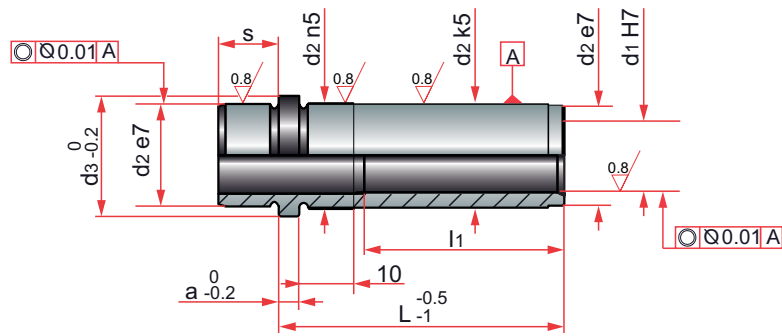

l_1	a	s	d_3	d_2	d_1	L	REF.	d_1	REF.
98	10	12	59	54	40	86	BR10/ 40 x 86	42	BR10/ 42 x 86
108						96	BR10/ 40 x 96		BR10/ x 96
116						116	BR10/ 40 x 116		BR10/ x 116
						136	BR10/ 40 x 136		BR10/ x 136
						156	BR10/ 40 x 156		BR10/ x 156
						176	BR10/ 40 x 176		BR10/ x 176
						196	BR10/ 40 x 196		BR10/ x 196
						216	BR10/ 40 x 216		BR10/ x 216
						236	BR10/ 40 x 236		BR10/ x 236
						246	BR10/ 40 x 246		BR10/ x 246
256	BR10/ 40 x 256	BR10/ x 256