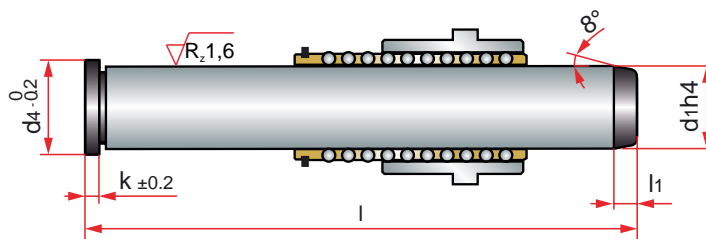

Guide pillar for ball guiding unit
 Columna guía para casquillo de bolas
 Słup prowadzący do koszyka kulkowego
 Coluna guia para casquilho de esferas
 Colonne de guidage pour bague a billes

Hardness: 58 ± 2 HRC.

L1	K	D4	D1	L	REF.
4	4	16	12	80	BR012/ 12 x 80
				100	BR012/ 12 x 100
				120	BR012/ 12 x 120
7	6	22	18	120	BR012/ 18 x 120
				140	BR012/ 18 x 140
				160	BR012/ 18 x 160
		36	30	160	BR012/ 30 x 160
				200	BR012/ 30 x 200
				240	BR012/ 30 x 240