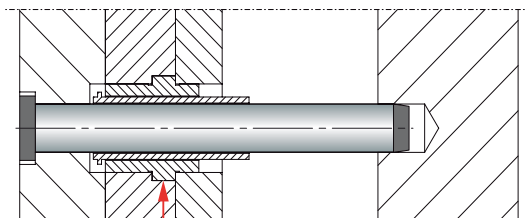

Guide pillar for ball guiding unit
 Columna guía para casquillo de bolas
 Słup prowadzący do koszyka kulkowego
 Coluna guia para casquilho de esferas
 Colonne de guidage pour bague a billes

Hardness: 58 ± 2 HRC.

L1	K	D4	D1	L	REF.
4	4	16	12	80	BR012/ 12 x 80
				100	BR012/ 12 x 100
				120	BR012/ 12 x 120
7	6	22	18	120	BR012/ 18 x 120
				140	BR012/ 18 x 140
				160	BR012/ 18 x 160
		36	30	160	BR012/ 30 x 160
				200	BR012/ 30 x 200
				240	BR012/ 30 x 240