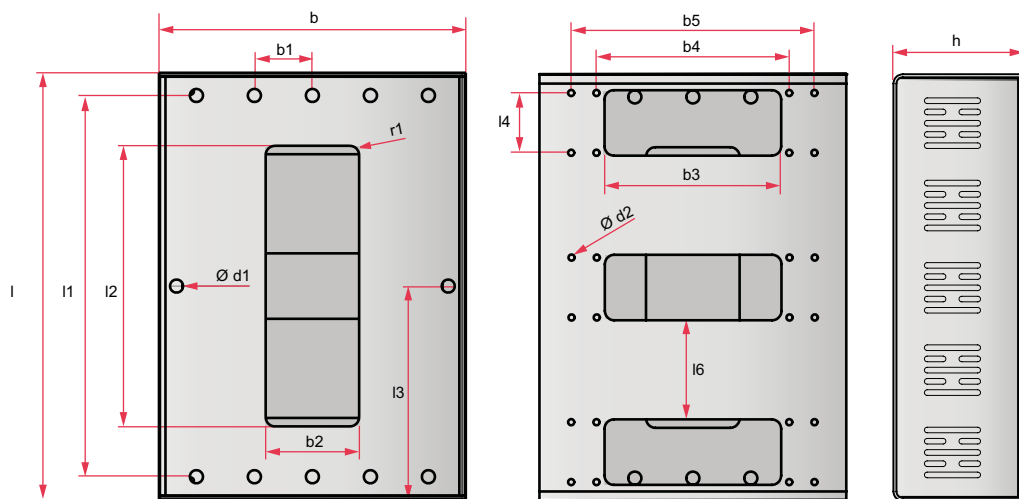

BR2761

Connection box
Caja conexiones
Skrzynka przyłączeniowa

l1	l2	l3	l4	l5	l6	b1	b2	b3	b4	b5	r1	r2	d1	d2	l	b	h	REF.
103	90	114	32	35		31	38	94,4	103	130	5	5	5	M-4	164	57	70	BR2761/ 1
115,8	31				53		50								140	164		BR2761/ 2
228	150	114											7		228			BR2761/ 3
291,8	200	80													316			BR2761/ 4