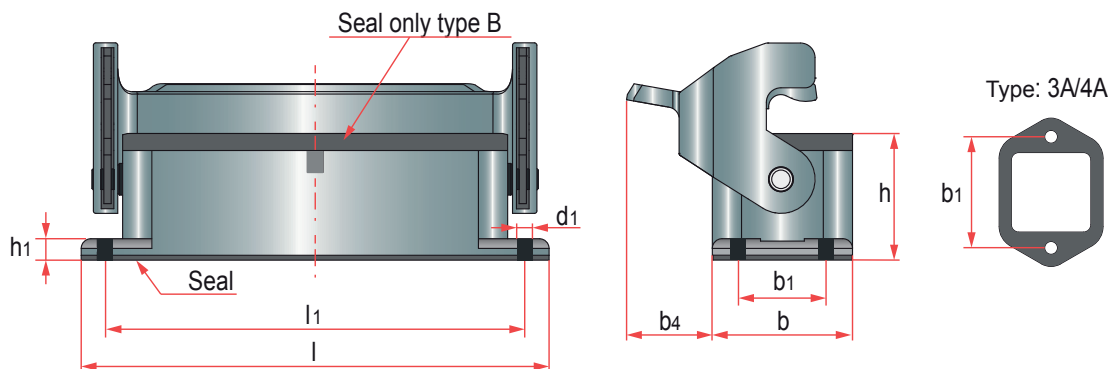

BR2723

Connector housing with single locking latch
Caja de enchufe con sujeción simple

Mat. Powder coated die-cast aluminium. Maximum temperature at work: 125° C.

l	b	h	l1	b1	h1	d1	l3	b3	b4	d5	polos	tipo	DESCRIPCION
28	40	23	-	30	3	3,2	22	22	17	M3	3	A	BR2723/03A
			-								4		BR2723/04A
81	29	26	70	17,5	4,5	3,4	57	24	22		10		BR2723/10A
96			86								16		BR2723/16A
93	43	29	83	32	5	4,4	60	35	23	M4	10	B	BR2723/10B
113			103								16		BR2723/16B
140			130								24		BR2723/24B

Type of connector BR2711, 2712