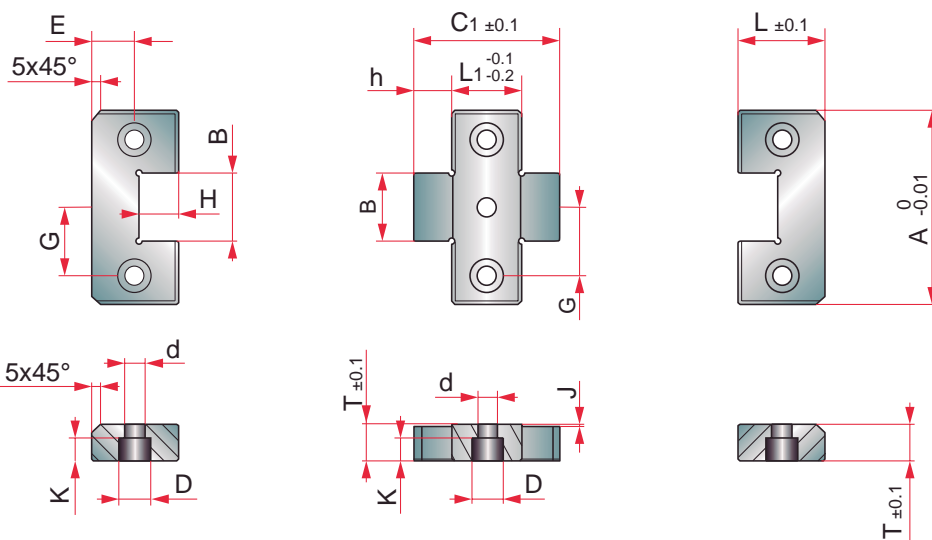

BRCELD

Straight interlock
 Centrador lateral doble
 Zamek boczny podwójny
 Interlock laterais
 Centreurs prismatiques

Mat. : 1.2510. Hardness: 54 ± 2 HRC.

N	M	T	L1	L	K	J	H	h	G	F	E	d	D	C1	B	X	A	REF.
15	M6	16	26	21,5	8	1,5	9,5	8,5	17	13	11	6,5	10,5	43	17	26	50	BRCELD/05026
			36						18	53				36	BRCELD/05036			
20	M10	19	26	36	12	1,5	9,5	8,5	25	13	11	6,5	10,5	54	25	26	75	BRCELD/07026
			36						18	64				36	BRCELD/07036			
			45						22	76				35	100			BRCELD/10036
		46	23	86	46	BRCELD/10046												
		25	36	76	45	36	125	BRCELD/12536										
		46	23	86	46	BRCELD/12546												