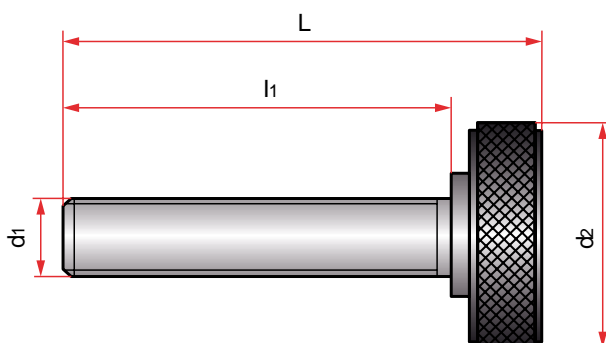

BR63141

Adjuster screw
 Tornillo de regulación
 Podpora śrubowa
 Parafuso de regulação em altura
 Vis de réglage

d1	d2	l1	L	REF.
M10	30	40	50	63141/M10
M12	35			63141/M12
M16	40	57	70	63141/M16
M20	50	65	80	63141/M20
M24	60	72	90	63141/M24