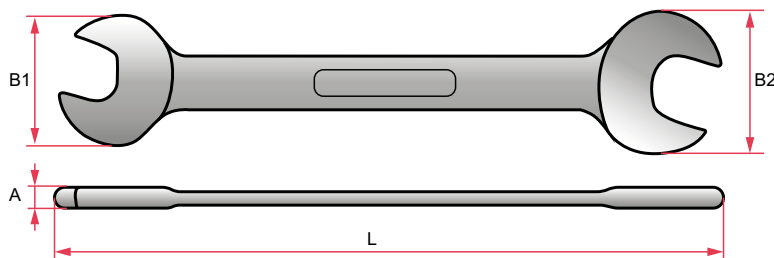

BR2011

Double Open-Ended Spanner,
Llaves fijas
Klucz płaski dwustronny

Llave	L	A	B ₁	B ₂	g.	REF.
4x5	105	3.2	13	15	15 g	BR2011-04-05
6x7	122	3.9	15.5	17.9	22 g	BR2011-06-07
8x9	138	5.2	18.7	21.2	28 g	BR2011-08-09
10x11	153	5.2	23	24.9	45 g	BR2011-10-11
12x13	168	5.8	28.7	30.5	73 g	BR2011-12-13
14x15	183	6.6	30.1	32.1	88 g	BR2011-14-15
16x17	201	7.0	34.7	35.6	122 g	BR2011-16-17
18x19	222	7.3	38.1	41.2	170 g	BR2011-18-19
20x22	225	7.3	42	46	188 g	BR2011-20-22
21x23	240	7.4	45	49	211 g	BR2011-21-23
24x26	260	7.8	49	53	293 g	BR2011-24-26
25x28	280	8.4	53	58	366 g	BR2011-25-28
27x29	280	8.4	53	58	366 g	BR2011-27-29
30x32	300	9.0	60	67	481 g	BR2011-30-32
32x36	355	11.0	66	74	714 g	BR2011-32-36
36x41	385	11.5	74	83	880 g	BR2011-36-41
41x46	400	13.3	85	94	1120 g	BR2011-41-46
46x50	446	14.2	94	100.5	1610 g	BR2011-46-50