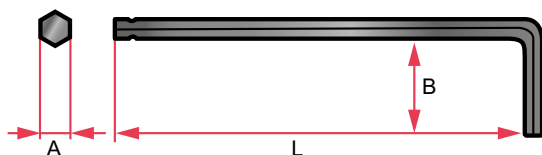

BR10998

Allen key (ball end)

Llave allen punta bola

Klucz imbusowy z końcówką kulową

A	B	L	REF.
1,5	14	77	BR10998-1,5
2	16	82	BR10998-2,0
2,5	17	88	BR10998-2,5
3	19	98	BR10998-3,0
3,5	21	100	BR10998-3,5
4	22	110	BR10998-4,0
5	27	119	BR10998-5,0
6	31	139	BR10998-6,0
8	35	152	BR10998-8,0
10	39	171	BR10998-10,0
12	44	220	BR10998-12,0
14	55	260	BR10998-14,0
17	61	280	BR10998-17,0
19	69	295	BR10998-19,0

BR10999

Allen key (ball end) Set

Juego allen punta bola

Klucz imbusowy z końcówką kulową

Pcs.	Contenido	REF.
9	1,5-2-2,5-3-4-5-6-8-10 m.m.	BR10999